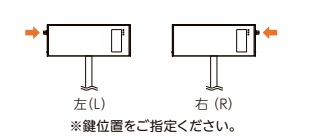

少し開けると投函口、大きく開けて取出口。
クチをひとつにまとめることで生まれたシンプルで多用途なポストの誕生です。

鍵付きです。

BEA-L-R-BK

文字が入られます。
(塗装)

インターホン子機が
内蔵できます。

インターホン子機対応表

鍵が引っ掛けてこれ以上開きません。

投函時

ガバツ / と開いて取り出しやすい

ソフトクローズ機能
ダンパーによって、
ゆっくり閉まります。

取出時

BEA-□-□-□ 95,000 (税別) 円

本体：ZAM® & ステンレス ポール：ステンレス
ポスト本体：約 W413×H152×D350 (mm)
閉時 / 約 W413×H1176(1469)×D350 (mm)
開時 / 約 W413×H1390(1683)×D430 (mm)
投函口 / 約 W360×H40 (mm)
※大型配達物 340×260×35 (mm) 入ります。
※インターホンは含まれません。
※インターホン子機対応表をご確認ください。
文字無し価格：85,000 円(税抜)