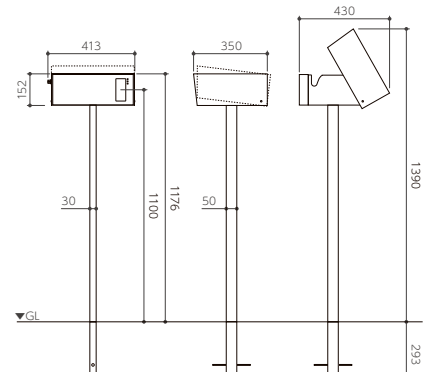

ガバツ / と開いて取り出しやすい

ソフトクローズ機能
ダンパーによって、
ゆっくり閉まります。

取出時

BEA-□-□-□ 95,000 (税別) 円

本体：ZAM® & ステンレス ポール：ステンレス
ポスト本体：約 W413×H152×D350 (mm)
閉時 / 約 W413×H1176(1469)×D350 (mm)
開時 / 約 W413×H1390(1683)×D430 (mm)
投函口 / 約 W360×H40 (mm)
※大型配達物 340×260×35 (mm) 入ります。
※インターホンは含まれません。
※インターホン子機対応表をご確認ください。
文字無し価格：85,000 円(税抜)