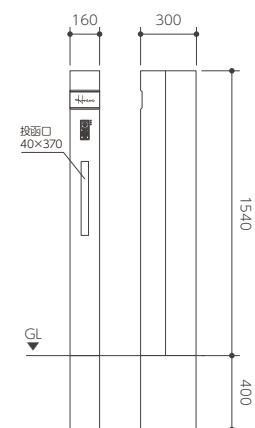

■標準(セット)の表札について
商品写真の抜文字タイプまたは下記の
ORS-1 から選べます。

※照明なしの場合はこちらをお勧めします。
ステンレスヘアライン凸文字表札

ORK-1 218,000 (税別) 円

本体：ZAM®
W160×H1540(1940)×D300(mm) 約25kg
英字：ブリーズ 塗装：半ツヤ黒色塗装
文字：レーザー抜き(アクリル乳半裏あて)
大型郵便物350×260×35(mm)対応。
※レーザー抜き文字はブリーズ書体限定です。
※表札はORS-1に変更できます。
※P140の機能門柱用切文字表札も取付られます。
別途料金が必要です。
※照明なしも選択できます。

ORS-1

ステンレス W156×H81(mm)
漢字：宋月 英字：宋月R
文字：凸ヘアライン
※表札を変更しても価格は変わりません。