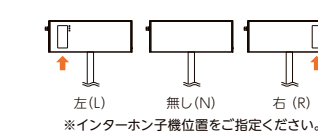

少し開けると投函口、大きく開けて取出口。
クチをひとつにまとめることで生まれたシンプルで多用途なポストの誕生です。

鍵付きです。

BEA-L-R-BK

文字が入られます。
(塗装)

インターホン子機が
内蔵できます。

インターホン子機対応表

鍵が引っ掛けてこれ以上開きません。

投函時

ガバツ / と開いて取り出しやすい

ソフトクローズ機能
ダンパーによって、
ゆっくり閉まります。

取出時

BEA-□-□-□ 95,000 (税別) 円

本体：ZAM® & ステンレス ポール：ステンレス
ポスト本体：約 W413×H152×D350 (mm)
閉時 / 約 W413×H1176(1469)×D350 (mm)
開時 / 約 W413×H1390(1683)×D430 (mm)
投函口 / 約 W360×H40 (mm)
※大型配達物 340×260×35 (mm) 入ります。
※インターホンは含まれません。
※インターホン子機対応表をご確認ください。
文字無し価格：85,000 円(税抜)