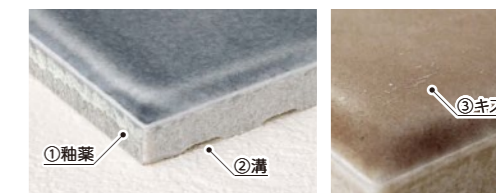

注意事項

- ①表面以外に釉薬がかかる場合があります。
- ②側面には壁との接着力を高めるための溝がございます。
- ③タイルの製造・運搬過程で細かいキズが付きます。キズが少ない商品を選定し、十分に保護をして出荷いたします。

素材の特性としてご理解ください。