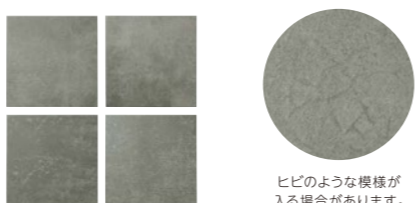

カラー品番 TMO-3-□ 20,000円(税別)

【マットアイボリー】
約W144×H144×t10(mm) 約0.5kg
漢字：けやき明朝 英字：けやき明朝R
文字：彫込黒色塗装

セメタル

CEMETAL

セメントのような風合いは、景観になじみつつも一味違ったかっこよさを感じさせます。

カラー品番 TH-11 22,000円(税別)

約W147×H147×t9.5(mm) 約0.5kg
漢字：新細ゴ 英数字：センチュリーG
文字：彫込半ツヤ黒色塗装

カラー品番 TH-33 22,000円(税別)

約W250×H115×t9.5(mm) 約0.6kg
漢字：宋月 英字：宋月R
文字：彫込半ツヤ白色塗装

カラー品番 TH-34 22,000円(税別)

約W296×H72×t9.5(mm) 約0.4kg
英字：カプリッシュS
文字：彫込半ツヤ黒色塗装

タイル 注意事項

焼き物のため、ロットにより形状・寸法の誤差があります。
また、大きな色幅・模様の違いがございます。素材の特性としてご理解ください。

アイボリー (IVO) キャメル (CAM) ショコラ (CHO)

セメタル 注意事項

焼き物のため、ロットにより形状・寸法の誤差があります。
また、大きな色幅・模様の違いがございます。素材の特性としてご理解ください。

ヒビのような模様が
入る場合があります。

← タイル

セメタル →

◀ 表札シミュレーションができます。
対応商品目印は このマーク

WEBページはこちら ▶