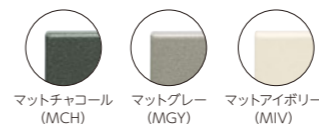

タイル

Tile

温かみあるタイル表札は、様々なエクステリアにマッチする万能表札。

カラー品番 TL-61-□ 20,000円(税別)

【アイボリー】
約W148×H148×t10(mm) 約0.4kg
漢字：金文体 英字：新行楷書R
文字：彫込黒色塗装
模様：彫込モスグリーン塗装

カラー品番 TL-62-□ 19,000円(税別)

【キャメル】
約W148×H148×t10(mm) 約0.4kg
漢字：新しい書 英字：新しい書R
文字：彫込黒色塗装
模様：彫込黒色塗装

カラー品番 TL-64-□ 20,000円(税別)

【ショコラ】
約W148×H148×t10(mm) 約0.4kg
英字：スムージー
文字：彫込半ツヤ黒色塗装
模様：彫込半ツヤチョコレート塗装

Color Variation

カラー品番をご指定ください。
※カッコ内がカラー品番です。

モノ

MONO

マットな質感とモノトーンの調和が、空間を洗練させる。

❗ 焼き物のため、ロットにより色ムラや形状・寸法の誤差があります。素材の特性としてご理解ください。

Color Variation

カラー品番をご指定ください。
※カッコ内がカラー品番です。

カラー品番 TMO-1-□ 20,000円(税別)

【マットチャコール】
約W144×H144×t10(mm) 約0.5kg
英数字：ブリーズ
文字：彫込Sゴールド塗装

カラー品番 TMO-2-□ 20,000円(税別)

【マットグレー】
約W144×H144×t10(mm) 約0.5kg
英字：けやき明朝R
文字：彫込Sゴールド塗装

カラー品番 TMO-3-□ 20,000円(税別)

【マットアイボリー】
約W144×H144×t10(mm) 約0.5kg
漢字：けやき明朝 英字：けやき明朝R
文字：彫込黒色塗装

セメタル

CEMETAL

セメントのような風合いは、景観になじみつつも一味違ったかっこよさを感じさせます。

カラー品番 TH-11 22,000円(税別)

約W147×H147×t9.5(mm) 約0.5kg
漢字：新細ゴ 英数字：センチュリーG
文字：彫込半ツヤ黒色塗装