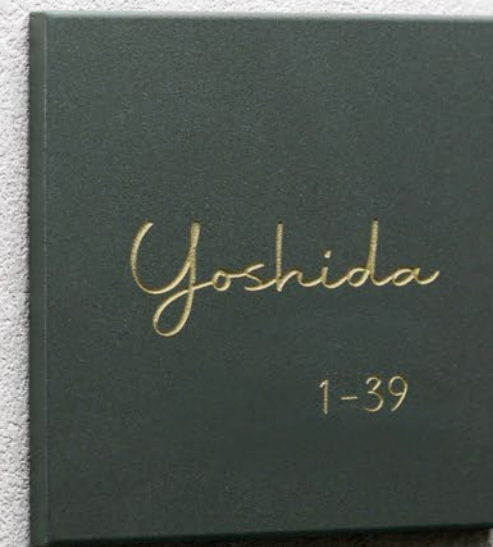

タイル

Tile

温かみあるタイル表札は、様々なエクステリアにマッチする万能表札。

カラー品番 TL-61-□ 20,000円(税別)

【アイボリー】
約W148×H148×t10(mm) 約0.4kg
漢字：金文体 英字：新行楷書R
文字：彫込黒色塗装
模様：彫込モスグリーン塗装

カラー品番 TL-62-□ 19,000円(税別)

【キャメル】
約W148×H148×t10(mm) 約0.4kg
漢字：新しい書 英字：新しい書R
文字：彫込黒色塗装
模様：彫込黒色塗装

カラー品番 TL-64-□ 20,000円(税別)

【ショコラ】
約W148×H148×t10(mm) 約0.4kg
英字：スムージー
文字：彫込半ツヤ黒色塗装
模様：彫込半ツヤチョコレート塗装

Color Variation

カラー品番をご指定ください。
※カッコ内がカラー品番です。

モノ

MONO

マットな質感とモノトーンの調和が、空間を洗練させる。

❗ 焼き物のため、ロットにより色ムラや形状・寸法の誤差があります。素材の特性としてご理解ください。

Color Variation

カラー品番をご指定ください。
※カッコ内がカラー品番です。

カラー品番 TMO-1-□ 20,000円(税別)

【マットチャコール】
約W144×H144×t10(mm) 約0.5kg
英数字：ブリーズ
文字：彫込Sゴールド塗装

カラー品番 TMO-2-□ 20,000円(税別)

【マットグレー】
約W144×H144×t10(mm) 約0.5kg
英字：けやき明朝R
文字：彫込Sゴールド塗装

カラー品番 TMO-3-□ 20,000円(税別)

【マットアイボリー】
約W144×H144×t10(mm) 約0.5kg
漢字：けやき明朝 英字：けやき明朝R
文字：彫込黒色塗装

セメタル

CEMETAL

セメントのような風合いは、景観になじみつつも一味違ったかっこよさを感じさせます。

カラー品番 TH-11 22,000円(税別)

約W147×H147×t9.5(mm) 約0.5kg
漢字：新細ゴ 英数字：センチュリーG
文字：彫込半ツヤ黒色塗装