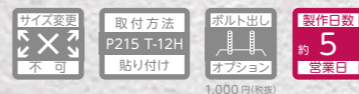

カラー品番 TL-64-□ 20,000円(税別)

【ショコラ】
約W148×H148×t10(mm) 約0.4kg
英字：スムージー
文字：彫込半ツヤ黒色塗装
模様：彫込半ツヤチョコレート塗装

Color Variation

カラー品番をご指定ください。
※カッコ内がカラー品番です。

モノ

MONO

マットな質感とモノトーンの調和が、空間を洗練させる。

❗ 焼き物のため、ロットにより色ムラや形状・寸法の誤差があります。素材の特性としてご理解ください。

Color Variation

カラー品番をご指定ください。
※カッコ内がカラー品番です。

カラー品番 TMO-1-□ 20,000円(税別)

【マットチャコール】
約W144×H144×t10(mm) 約0.5kg
英数字：ブリーズ
文字：彫込Sゴールド塗装

カラー品番 TMO-2-□ 20,000円(税別)

【マットグレー】
約W144×H144×t10(mm) 約0.5kg
英字：けやき明朝R
文字：彫込Sゴールド塗装

カラー品番 TMO-3-□ 20,000円(税別)

【マットアイボリー】
約W144×H144×t10(mm) 約0.5kg
漢字：けやき明朝 英字：けやき明朝R
文字：彫込黒色塗装

セメタル

CEMETAL

セメントのような風合いは、景観になじみつつも一味違ったかっこよさを感じさせます。

カラー品番 TH-11 22,000円(税別)

約W147×H147×t9.5(mm) 約0.5kg
漢字：新細ゴ 英数字：センチュリーG
文字：彫込半ツヤ黒色塗装