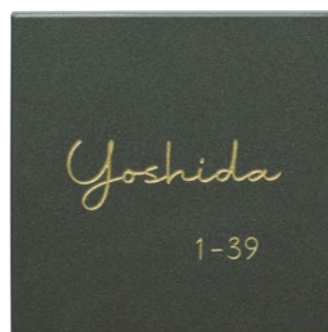

タイル

Tile

温かみあるタイル表札は、様々なエクステリアにマッチする万能表札。

カラー品番 TL-61-□ 20,000円(税別)

【アイボリー】
約W148×H148×t10(mm) 約0.4kg
漢字：金文体 英字：新行楷書R
文字：彫込黒色塗装
模様：彫込モスグリーン塗装

カラー品番 TL-62-□ 19,000円(税別)

【キャメル】
約W148×H148×t10(mm) 約0.4kg
漢字：新しい書 英字：新しい書R
文字：彫込黒色塗装
模様：彫込黒色塗装

カラー品番 TL-64-□ 20,000円(税別)

【ショコラ】
約W148×H148×t10(mm) 約0.4kg
英字：スムージー
文字：彫込半ツヤ黒色塗装
模様：彫込半ツヤチョコレート塗装

Color Variation

カラー品番をご指定ください。
※カッコ内がカラー品番です。

モノ

MONO

マットな質感とモノトーンの調和が、空間を洗練させる。

❗ 焼き物のため、ロットにより色ムラや形状・寸法の誤差があります。素材の特性としてご理解ください。

Color Variation

カラー品番をご指定ください。
※カッコ内がカラー品番です。

カラー品番 TMO-1-□ 20,000円(税別)

【マットチャコール】
約W144×H144×t10(mm) 約0.5kg
英数字：ブリーズ
文字：彫込Sゴールド塗装

カラー品番 TMO-2-□ 20,000円(税別)

【マットグレー】
約W144×H144×t10(mm) 約0.5kg
英字：けやき明朝R
文字：彫込Sゴールド塗装

カラー品番 TMO-3-□ 20,000円(税別)

【マットアイボリー】
約W144×H144×t10(mm) 約0.5kg
漢字：けやき明朝 英字：けやき明朝R
文字：彫込黒色塗装

セメタル

CEMETAL

セメントのような風合いは、景観になじみつつも一味違ったかっこよさを感じさせます。

カラー品番 TH-11 22,000円(税別)

約W147×H147×t9.5(mm) 約0.5kg
漢字：新細ゴ 英数字：センチュリーG
文字：彫込半ツヤ黒色塗装