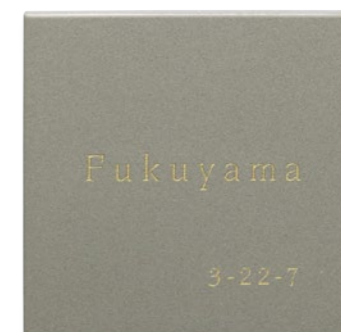

タイル

Tile

温かみあるタイル表札は、様々なエクステリアにマッチする万能表札。

カラー品番 TL-61-□ 20,000円(税別)

【アイボリー】
約W148×H148×t10(mm) 約0.4kg
漢字：金文体 英字：新行楷書R
文字：彫込黒色塗装
模様：彫込モスグリーン塗装

カラー品番 TL-62-□ 19,000円(税別)

【キャメル】
約W148×H148×t10(mm) 約0.4kg
漢字：新しい書 英字：新しい書R
文字：彫込黒色塗装
模様：彫込黒色塗装

カラー品番 TL-64-□ 20,000円(税別)

【ショコラ】
約W148×H148×t10(mm) 約0.4kg
英字：スムージー
文字：彫込半ツヤ黒色塗装
模様：彫込半ツヤチョコレート塗装

Color Variation

カラー品番をご指定ください。
※カッコ内がカラー品番です。

モノ

MONO

マットな質感とモノトーンの調和が、空間を洗練させる。

❗ 焼き物のため、ロットにより色ムラや形状・寸法の誤差があります。素材の特性としてご理解ください。

Color Variation

カラー品番をご指定ください。
※カッコ内がカラー品番です。

カラー品番 TMO-1-□ 20,000円(税別)

【マットチャコール】
約W144×H144×t10(mm) 約0.5kg
英数字：ブリーズ
文字：彫込Sゴールド塗装

カラー品番 TMO-2-□ 20,000円(税別)

【マットグレー】
約W144×H144×t10(mm) 約0.5kg
英字：けやき明朝R
文字：彫込Sゴールド塗装

カラー品番 TMO-3-□ 20,000円(税別)

【マットアイボリー】
約W144×H144×t10(mm) 約0.5kg
漢字：けやき明朝 英字：けやき明朝R
文字：彫込黒色塗装

セメタル

CEMETAL

セメントのような風合いは、景観になじみつつも一味違ったかっこよさを感じさせます。

カラー品番 TH-11 22,000円(税別)

約W147×H147×t9.5(mm) 約0.5kg
漢字：新細ゴ 英数字：センチュリーG
文字：彫込半ツヤ黒色塗装