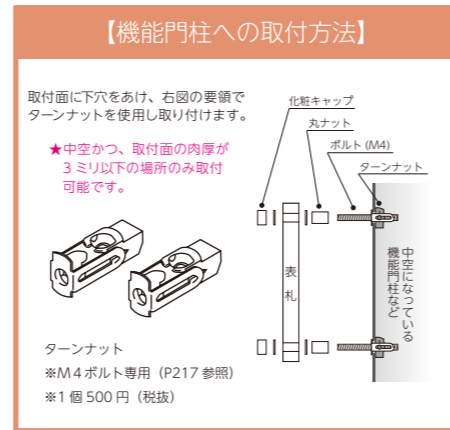

両面彫り 裏面一部すりガラス
W130×H130×t10(mm) 約0.4kg
漢字：新しい書 英字：センチュリー-G
漢字＆ライン：表面彫込黒色塗装
英字：裏面彫込素彫

W130×H130×t10(mm) 約0.4kg
漢字：ほん明朝
文字：表面彫込黒色塗装

ステンレスビーズブラスト
W130×H130×D25(mm) 約0.8kg
漢字：京円 英字：新ゴR
漢字：ヘアライン
英字：表面彫込黒色塗装
取付：ボルト付きP217 T-12K 参照