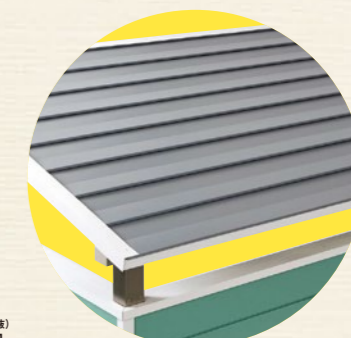

SOREYANE

ソレヤネ

ガルバリウム鋼板の屋根がついた全く新しいカタチの門柱。
趣味のスペースや休憩場所、秘密基地にもなっちゃう!?
お庭で過ごす時間ももっと楽しくなりそうです。

※構造計算を行い、国土交通省告示410号及び改正告示に準拠した製品です。

SRY-SET-L-YGY-YGR

Option

ポスト各種
取付可能です
▶P170~P177

※投函口や取出口を開閉する際、多少ポストが揺れる場合がございます。

SRY-SET--- 640,000円(税別)

本体：アルミ&ガルバリウム鋼板
W2650×H2218(2618)×D1551(mm) 約145kg
屋根：グレー 壁：グリーン
※カラーを屋根・壁それぞれ3色の中からご指定ください。

屋根セット

屋根を後から設置するセットです。

SRY-Y- 370,000円(税別)

本体：アルミ&ガルバリウム鋼板
W2650×H2218(2618)×D1551(mm) 約50kg
※カラーを3色の中からご指定ください。

ガルバリウム鋼板の屋根で
見た目もGOOD!!

壁セット

写真は左コーナー (L) です。

SRY-K-- 330,000円(税別)

本体：アルミ&ガルバリウム鋼板
W2499×H1600(2000)×D1299(mm) 約95kg
壁：グリーン
※カラーを3色の中からご指定ください。

Option ソレヤネ表札

SRY-PS- 17,000円(税別)

アルミ
W520×H110×t1(mm)