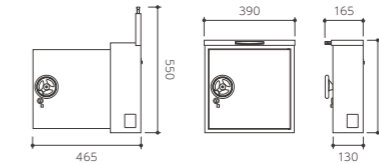

プッシュボタンを押して扉を開けます。 鍵を使ってもの施錠もできます。

❗ ユーロ・チャキに取付けの際には専用取付金具(無償)が必要です。ご注文時に有無をお知らせください。
❗ ZAM®の素材特性についてはP208をご覧ください。