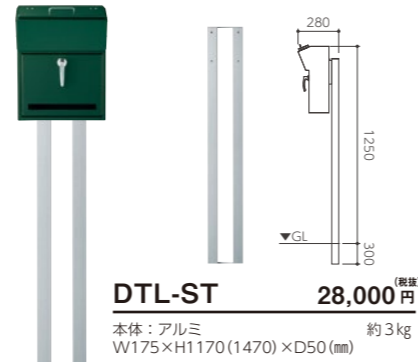

ポモ

ポモ

Detail

デテール

Rowel

ロウエル

DTL-□□ 55,000円(税別)

本体：ZAM* 約 6.5 kg
閉時 / 約 W340×H435×D200 (mm)
開時 / 約 W340×H490×D350 (mm)
投函口 / 約 W280×H45 (mm)
※大型配達物 350×260×35 (mm) 入ります。

投函口がせり出した特徴的なカタチには、他のポストには無い大きなメリットがあるのです。

ディテールに
機能美を追求した
でているポスト。

OPTION STAND

DTL-ST 28,000円(税別)

本体：アルミ 約 3 kg
W175×H1170(1470)×D50 (mm)

写真は右開き (R) です。

RWL-□□-□□ 53,500円(税別)

本体：ZAM* 約 6.7 kg
閉時 / 約 W390×H398×D165 (mm)
開時 / 約 W390×H550×D465 (mm)
投函口 / 約 W330×H40 (mm)
※大型配達物 350×260×35 (mm) 入ります。