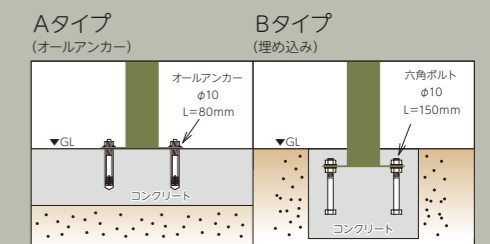

キャラクターが選べます。
オリジナルキャラクターもご相談ください。(別途料金 6,000円～)
※カッコ内がキャラ品番です。

肉球 (NIKU)		骨 (HONE)		キャラ無し (NON)	
DOG-10 用	DOG-SS-1 用	DOG-10 用	DOG-SS-1 用	DOG-10 用	DOG-SS-1 用

施工タイプが選べます。ボルト・アンカーは価格に含む