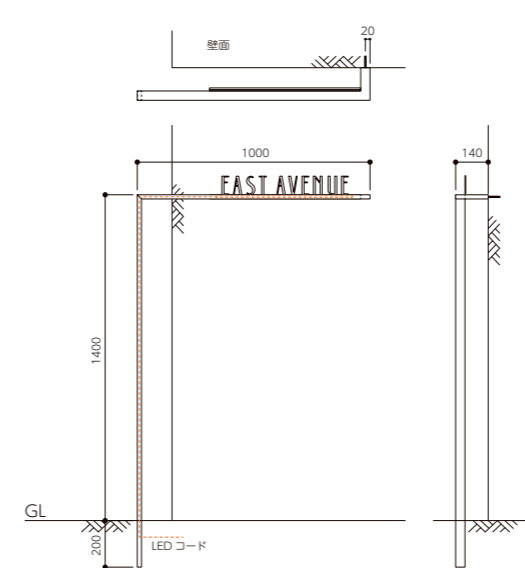

スタンドウォールサイン

M-SW-01-□ **232,000円** (税抜)

W705×H1500(1800)×D110(mm) 約11kg
 本体：アルミ フレーム：30×60パイプ 半ツヤ白色塗装
 表示面：ガルバリウム鋼板 グリーン 半ツヤ白色塗装
 英字：プレーメン
 ロゴ&文字：こげ茶色塗装
 消費電力：約3.2W コード長10m
 ※照明色をご指定ください。電球色・ホワイト
 照明無し価格：220,000円(税抜)

文字やロゴはドライエッチング(塗装)です。

側面のネジを外してLED交換が可能です。

Color Variation 表示面のカラー品番をご指定ください。*カッコ内がカラー品番です。

⚠ 12V変圧器が必要です。P10 取付場所や環境により光の見え方が異なります。

アートラインサイン

M-LN-01-□ **168,000円** (税抜)

W1000×H1400(1600)×D140(mm) 約4kg
 本体：ステンレス18×40パイプ サビ風塗装
 英字：スペシャル
 文字：ステンレス切文字 サビ風塗装
 消費電力：約2.4W コード長10m
 ※照明色をご指定ください。電球色・ホワイト
 ※英字は大文字限定です。
 照明無し価格：145,000円(税抜)

左コーナー(L) 右コーナー(R)
 ※コーナーの向きをご指定ください。
 写真は左コーナー(L)です

正面 正面
 左コーナー(L) 右コーナー(R)
 ※コーナーの向きをご指定ください。
 写真は左コーナー(L)です

M-LN-02-□ **98,000円** (税抜)

W1000×H64×D120(mm) 約1.6kg
 パー：ステンレス□19パイプ 真鍮風AG塗装
 英字：太楷書R
 文字：ステンレス切文字 ライトAGプラス塗装
 消費電力：約3.8W コード長10m
 ※照明色をご指定ください。電球色・ホワイト
 ※英字は大文字限定です。
 照明無し価格：80,000円(税抜)

M-LN-C-□ **39,500円** (税抜)

W800×H19×D150(mm) 約1kg
 ボルトピッチ730mm

Color Variation カラー品番をご指定ください。*カッコ内がカラー品番です。

⚠ 12V変圧器が必要です。P10 取付場所や環境により光の見え方が異なります。