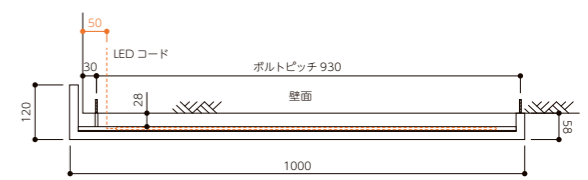

スタンドウォールサイン

M-SW-01-□ **232,000円** (税抜)

W705×H1500(1800)×D110(mm) 約11kg
 本体：アルミ フレーム：30×60パイプ 半ツヤ白色塗装
 表示面：ガルバリウム鋼板 グリーン 半ツヤ白色塗装
 英字：プレーメン
 ロゴ&文字：こげ茶色塗装
 消費電力：約3.2W コード長10m
 ※照明色をご指定ください。電球色・ホワイト
 照明無し価格：220,000円(税抜)

文字やロゴはドライエッチング(塗装)です。

側面のネジを外してLED交換が可能です。

Color Variation 表示面のカラー品番をご指定ください。*カッコ内がカラー品番です。

⚠ 12V変圧器が必要です。P10 取付場所や環境により光の見え方が異なります。

アートラインサイン

M-LN-01-□ **168,000円** (税抜)

W1000×H1400(1600)×D140(mm) 約4kg
 本体：ステンレス18×40パイプ サビ風塗装
 英字：スペシャル
 文字：ステンレス切文字 サビ風塗装
 消費電力：約2.4W コード長10m
 ※照明色をご指定ください。電球色・ホワイト
 ※英字は大文字限定です。
 照明無し価格：145,000円(税抜)

左コーナー(L) 右コーナー(R)
 ※コーナーの向きをご指定ください。
 写真は左コーナー(L)です

正面 正面
 左コーナー(L) 右コーナー(R)
 ※コーナーの向きをご指定ください。
 写真は左コーナー(L)です

M-LN-02-□ **98,000円** (税抜)

W1000×H64×D120(mm) 約1.6kg
 パー：ステンレス□19パイプ 真鍮風AG塗装
 英字：太楷書R
 文字：ステンレス切文字 ライトAGプラス塗装
 消費電力：約3.8W コード長10m
 ※照明色をご指定ください。電球色・ホワイト
 ※英字は大文字限定です。
 照明無し価格：80,000円(税抜)

M-LN-C-□ **39,500円** (税抜)

W800×H19×D150(mm) 約1kg
 ボルトピッチ730mm

Color Variation カラー品番をご指定ください。*カッコ内がカラー品番です。

⚠ 12V変圧器が必要です。P10 取付場所や環境により光の見え方が異なります。