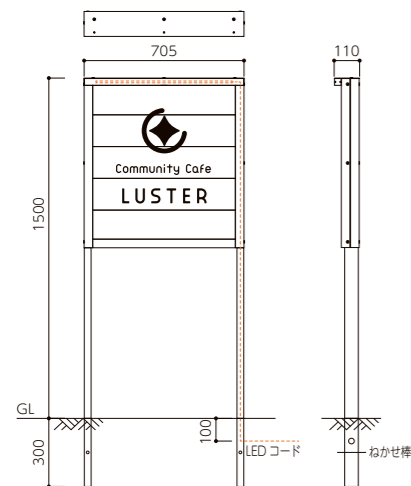

スタンドウォールサイン

M-SW-01-□ **232,000円** (税抜)

W705×H1500(1800)×D110(mm) 約11kg
 本体：アルミ フレーム：30×60パイプ 半ツヤ白色塗装
 表示面：ガルバリウム鋼板 グリーン 半ツヤ白色塗装
 英字：プレーメン
 ロゴ&文字：こげ茶色塗装
 消費電力：約3.2W コード長10m
 ※照明色をご指定ください。電球色・ホワイト
 照明無し価格：220,000円(税抜)

文字やロゴはドライエッチング(塗装)です。

側面のネジを外してLED交換が可能です。

Color Variation 表示面のカラー品番をご指定ください。*カッコ内がカラー品番です。

⚠ 12V変圧器が必要です。P10 取付場所や環境により光の見え方が異なります。

アートラインサイン

M-LN-01-□ **168,000円** (税抜)

W1000×H1400(1600)×D140(mm) 約4kg
 本体：ステンレス18×40パイプ サビ風塗装
 英字：スペシャル
 文字：ステンレス切文字 サビ風塗装
 消費電力：約2.4W コード長10m
 ※照明色をご指定ください。電球色・ホワイト
 ※英字は大文字限定です。
 照明無し価格：145,000円(税抜)

左コーナー(L) 右コーナー(R)
 ※コーナーの向きをご指定ください。
 写真は左コーナー(L)です

正面 正面
 左コーナー(L) 右コーナー(R)
 ※コーナーの向きをご指定ください。
 写真は左コーナー(L)です

M-LN-02-□ **98,000円** (税抜)

W1000×H64×D120(mm) 約1.6kg
 パー：ステンレス□19パイプ 真鍮風AG塗装
 英字：太楷書R
 文字：ステンレス切文字 ライトAGプラス塗装
 消費電力：約3.8W コード長10m
 ※照明色をご指定ください。電球色・ホワイト
 ※英字は大文字限定です。
 照明無し価格：80,000円(税抜)