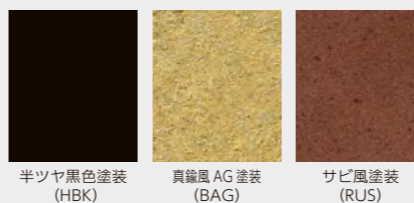

⚠ 12V変圧器が必要です。P10 取付場所や環境により光の見え方が異なります。