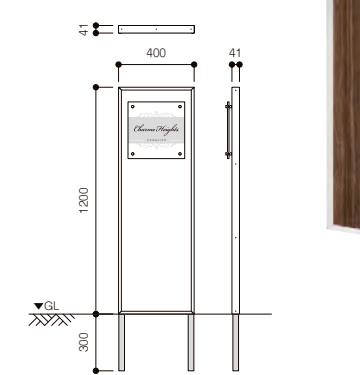

M-WD-12-HL-LTE  
フレーム：SUS HL (HL)  
木目調パネル：ライトエポニー (LTE)

M-HK-20-□ 230,000円 (税別)

W400×H1300(1600)×D29(mm) 約16kg  
本体：ステンレス カフェオレ塗装  
表示面：ステンレスヘアラインt3  
英字：プレジデント 英数字：センチュリーG  
文字&ライン：凹黒色塗装

M-HK-12-□ 205,000円 (税別)

W400×H1200(1500)×D29(mm) 約16kg  
本体：ステンレス ココアブラウン塗装  
表示面&パー：ステンレス鏡面切文字t3  
英字：ベンジャット カナ：丸フォーク  
文字：凹黒色塗装

M-HK-11-□ 250,000円 (税別)

W400×H1200(1500)×D29(mm) 約15kg  
本体：ステンレス 半ツヤ黒色塗装  
英字&パー：ステンレス鏡面切文字t3  
英字：センチュリーG カナ：新しい書  
カナ：凹黒色塗装  
※文字数により別途お見積いたします。

M-HK-21-□ 230,000円 (税別)

W450×H1200(1500)×D29(mm) 約16kg  
本体：ステンレス レイプン塗装  
英字：モエ&センチュリーG  
文字：レーザー抜き(アクリル乳半裏当て)  
消費電力：約1.7W コード長：10m  
※照明色をご指定ください。電球色・ホワイト色  
※照明なしの場合、215,000円(税別)

M-WD-11-□ 185,000円 (税別)

W400×H1200(1500)×D41(mm) 約13.5kg  
本体：SUS フレーム：SUS HL  
木目調パネル：ブラックエポニー  
表示面：SUS HL W300×H200×t3  
英字：ガウディ カナ：新細ゴ 文字：凹黒色塗装

※表示面はフレームと同色が標準です。  
表示面とフレーム色を別にする場合はお知らせください。

M-WD-12-□ 195,000円 (税別)

W400×H1200(1500)×D41(mm) 約14kg  
本体：SUS フレーム：SUS HL  
木目調パネル：ライトエポニー  
表示面：クリアガラス W300×H300×t8  
英字：ビッグハムS カナ：新しい書  
文字：表面彫込黒色塗装 模様：裏面彫込茶系彫