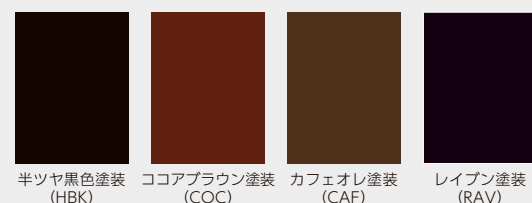

## ■フレームと木目調パネルカラーが選択できます。

M-WD-11-HL-BKE フレーム：SUS HL (HL) 木目調パネル：ブラックエポニー (BKE)	M-WD-11-HBK-BKE フレーム：半ツヤ黒色塗装 (HBK) 木目調パネル：ブラックエポニー (BKE)
---	--

木目の色が選べます フレームの色が選べます

木目調パネルが美しく、  
景観に溶け込む。

※SUSはステンレスの略です。  
※HLはヘアラインの略です。

W400×H1200(1500)×D41(mm) 約13.5kg  
本体：SUS フレーム：SUS HL  
木目調パネル：ブラックエポニー  
表示面：SUS HL W300×H200×t3  
英字：ガウディ カナ：新細ゴ 文字：凹黒色塗装

※表示面はフレームと同色が標準です。  
表示面とフレーム色を別にする場合はお知らせください。

M-WD-12-□ 195,000円 (税別)

W400×H1200(1500)×D41(mm) 約14kg  
本体：SUS フレーム：SUS HL  
木目調パネル：ライトエポニー  
表示面：クリアガラス W300×H300×t8  
英字：ビッグハムS カナ：新しい書  
文字：表面彫込黒色塗装 模様：裏面彫込茶系彫

## Color Variation 本体のカラー品番をご指定ください。※カッコ内がカラー品番です。