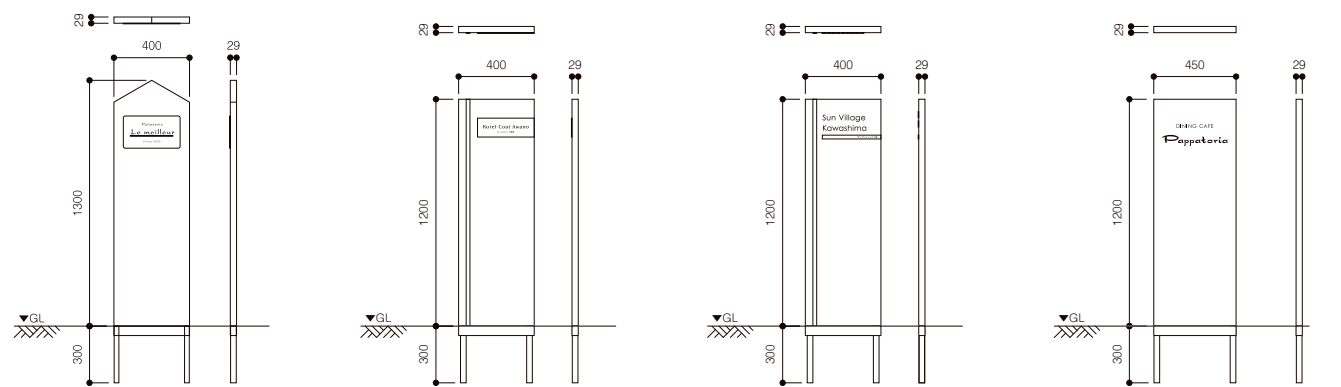

## 抜き文字とLEDのベストな関係

LED内蔵のシンプルな自立式サイン。レーザー加工で抜いた文字からLEDが美しく光ります。抜き文字部は裏側にアクリル乳半で蓋をしてあり、日中も文字が見やすい工夫がされています。

12V変圧器が必要です。P10 取付場所や環境により光の見え方が異なります。LED電球色は、明るい環境では白っぽく見える場合があります。

M-WD-12-HL-LTE  
フレーム：SUS HL (HL)  
木目調パネル：ライトエポニー (LTE)

M-HK-20-□ 230,000円 (税別)

W400×H1300(1600)×D29(mm) 約16kg  
本体：ステンレス カフェオレ塗装  
表示面：ステンレスヘアラインt3  
英字：プレジデント 英数字：センチュリーG  
文字&ライン：凹黒色塗装

M-HK-12-□ 205,000円 (税別)

W400×H1200(1500)×D29(mm) 約16kg  
本体：ステンレス ココアブラウン塗装  
表示面&パー：ステンレス鏡面切文字t3  
英字：ベンジャット カナ：丸フォーク  
文字：凹黒色塗装

M-HK-11-□ 250,000円 (税別)

W400×H1200(1500)×D29(mm) 約15kg  
本体：ステンレス 半ツヤ黒色塗装  
英字&パー：ステンレス鏡面切文字t3  
英字：センチュリーG カナ：新しい書  
カナ：凹黒色塗装  
※文字数により別途お見積いたします。