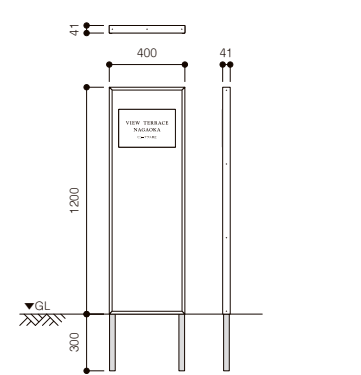

M-WD-12-HL-LTE  
フレーム：SUS HL (HL)  
木目調パネル：ライトエポニー (LTE)

M-HK-20-□ 230,000円 (税別)

W400×H1300(1600)×D29(mm) 約16kg  
本体：ステンレス カフェオレ塗装  
表示面：ステンレスヘアラインt3  
英字：プレジデント 英数字：センチュリーG  
文字&ライン：凹黒色塗装

M-HK-12-□ 205,000円 (税別)

W400×H1200(1500)×D29(mm) 約16kg  
本体：ステンレス ココアブラウン塗装  
表示面&パー：ステンレス鏡面切文字t3  
英字：ベンジャット カナ：丸フォーク  
文字：凹黒色塗装

M-HK-11-□ 250,000円 (税別)

W400×H1200(1500)×D29(mm) 約15kg  
本体：ステンレス 半ツヤ黒色塗装  
英字&パー：ステンレス鏡面切文字t3  
英字：センチュリーG カナ：新しい書  
カナ：凹黒色塗装  
※文字数により別途お見積いたします。

M-HK-21-□ 230,000円 (税別)

W450×H1200(1500)×D29(mm) 約16kg  
本体：ステンレス レイプン塗装  
英字：モエ&センチュリーG  
文字：レーザー抜き(アクリル乳半裏当て)  
消費電力：約1.7W コード長：10m  
※照明色をご指定ください。電球色・ホワイト色  
※照明なしの場合、215,000円(税別)

M-WD-11-□ 185,000円 (税別)

W400×H1200(1500)×D41(mm) 約13.5kg  
本体：SUS フレーム：SUS HL  
木目調パネル：ブラックエポニー  
表示面：SUS HL W300×H200×t3  
英字：ガウディ カナ：新細ゴ 文字：凹黒色塗装

※表示面はフレームと同色が標準です。  
表示面とフレーム色を別にする場合はお知らせください。

M-WD-12-□ 195,000円 (税別)

W400×H1200(1500)×D41(mm) 約14kg  
本体：SUS フレーム：SUS HL  
木目調パネル：ライトエポニー  
表示面：クリアガラス W300×H300×t8  
英字：ビッグハムS カナ：新しい書  
文字：表面彫込黒色塗装 模様：裏面彫込茶系彫