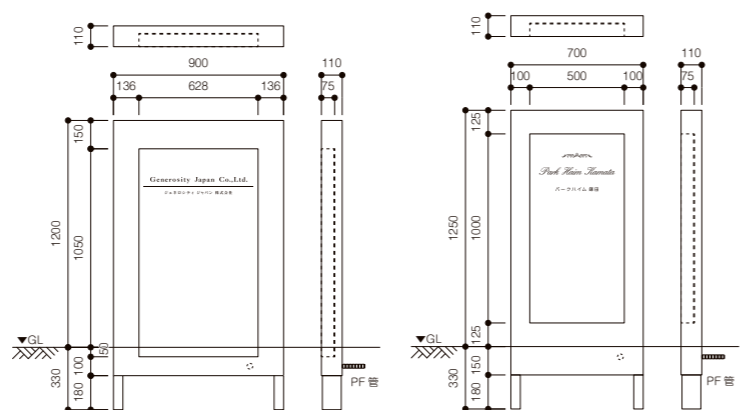

館銘板・商業用

自立式サイン

NEW

LED・本体色が選べます
M-GS-20-BK

※ステンレスヘアラインには斑があります。

NEW

LED・木目調パネル・本体色が選べます
M-GS-21-BG-ROS

M-GS-20 本体カラー 310,000円 (税別)
W900×H1200(1530)×D110(mm) 約22.5kg
本体：ブラック ゆず肌調仕上
表示面：ステンレスヘアライン
英字：クラシック カナ：ほん明朝
文字&模様：黒色塗装
コード長：10m 消費電力：約2.6W
※電球色かホワイトか照明色をお選びください。
※照明なしの場合、定価295,000円(税別)

M-GS-21 本体カラー 310,000円 (税別)
W700×H1250(1580)×D110(mm) 約18.5kg
本体：ベージュ ゆず肌調仕上
表示面：木目調パネル；ローズウッド
英字：スラング カナ：新細丸ゴ
文字&模様：白色塗装
コード長：10m 消費電力：約2W
※電球色かホワイトか照明色をお選びください。
※照明なしの場合、定価295,000円(税別)

オプションLED照明

明るさの目安

12V変圧器が必要です。P10
取付場所や環境により光の見え方が異なります。

本体色が選べます
M-GS-11-GR

大きなガラスが太陽の光と共鳴し、
住むひとも照らす、ウォールガラスサイン。

本体色が選べます
M-GS-12-WH

M-GS-11 本体カラー 275,000円 (税別)
約W700×H1200(1530)×D100(mm) 約32kg
本体：グレー ゆず肌調仕上
表示面：クリアガラス t10
裏面飛散防止シート(すりガラス調)貼付
英字：ガウディ カナ：新しい書
文字&模様：表面彫込黒色塗装

M-GS-12 本体カラー 285,000円 (税別)
約W900×H1200(1530)×D100(mm) 約39kg
本体：ホワイト ゆず肌調仕上
表示面：クリアガラス t10
裏面飛散防止シート(すりガラス調)貼付
英字：センチュリーG カナ：新しい書
文字&模様：表面彫込黒色塗装

■ ガラスは裏面よりLアンクルにて固定します。

Color Variation 本体のカラー品番をご指定ください。
※カック内がカラー品番です。