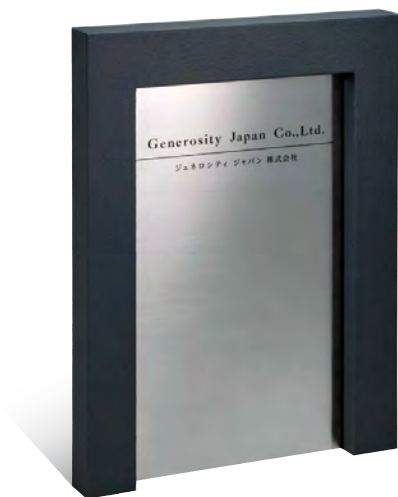

館銘板・商業用

自立式サイン

NEW

LED・本体色が選べます
M-GS-20-BK

※ステンレスヘアラインには斑があります。

NEW

LED・木目調パネル・本体色が選べます
M-GS-21-BG-ROS

M-GS-20 本体カラー 310,000円 (税別)
W900×H1200(1530)×D110(mm) 約22.5kg
本体：ブラック ゆず肌調仕上
表示面：ステンレスヘアライン
英字：クラシック カナ：ほん明朝
文字&模様：黒色塗装
コード長：10m 消費電力：約2.6W
※電球色かホワイトか照明色をお選びください。
※照明なしの場合、定価295,000円(税別)

M-GS-21 本体カラー 310,000円 (税別)
W700×H1250(1580)×D110(mm) 約18.5kg
本体：ベージュ ゆず肌調仕上
表示面：木目調パネル；ローズウッド
英字：スラング カナ：新細丸ゴ
文字&模様：白色塗装
コード長：10m 消費電力：約2W
※電球色かホワイトか照明色をお選びください。
※照明なしの場合、定価295,000円(税別)

オプションLED照明

明るさの目安

12V変圧器が必要です。P10
取付場所や環境により光の見え方が異なります。

本体色が選べます
M-GS-11-GR

大きなガラスが太陽の光と共鳴し、
住むひとも照らす、ウォールガラスサイン。

本体色が選べます
M-GS-12-WH

M-GS-11 本体カラー 275,000円 (税別)
約W700×H1200(1530)×D100(mm) 約32kg
本体：グレー ゆず肌調仕上
表示面：クリアガラス t10
裏面飛散防止シート(すりガラス調)貼付
英字：ガウディ カナ：新しい書
文字&模様：表面彫込黒色塗装

M-GS-12 本体カラー 285,000円 (税別)
約W900×H1200(1530)×D100(mm) 約39kg
本体：ホワイト ゆず肌調仕上
表示面：クリアガラス t10
裏面飛散防止シート(すりガラス調)貼付
英字：センチュリーG カナ：新しい書
文字&模様：表面彫込黒色塗装

■ ガラスは裏面よりLアンクルにて固定します。

Color Variation 本体のカラー品番をご指定ください。
※カック内がカラー品番です。