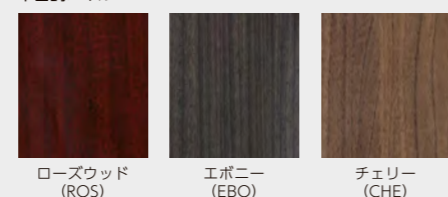

12V変圧器が必要です。P10
取付場所や環境により光の見え方が異なります。

本体色が選べます
M-GS-11-GR

大きなガラスが太陽の光と共鳴し、
住むひとも照らす、ウォールガラスサイン。

本体色が選べます
M-GS-12-WH

M-GS-11 本体カラー 275,000円 (税別)
約W700×H1200(1530)×D100(mm) 約32kg
本体：グレー ゆず肌調仕上
表示面：クリアガラス t10
裏面飛散防止シート(すりガラス調)貼付
英字：ガウディ カナ：新しい書
文字&模様：表面彫込黒色塗装

M-GS-12 本体カラー 285,000円 (税別)
約W900×H1200(1530)×D100(mm) 約39kg
本体：ホワイト ゆず肌調仕上
表示面：クリアガラス t10
裏面飛散防止シート(すりガラス調)貼付
英字：センチュリーG カナ：新しい書
文字&模様：表面彫込黒色塗装

■ ガラスは裏面よりLアンクルにて固定します。

Color Variation 本体のカラー品番をご指定ください。
※カック内がカラー品番です。

本体カラー (ゆず肌調仕上のみ)

Color Variation M-GS-21専用 木目調パネルの品番をご指定ください。
※カック内がカラー品番です。

木目調パネル

【注意事項】

- M-GS-11・12は木質躯体に防水下地をした後ローラー工法により表面仕上げをしています。構造計算に基づき設計しコンクリートに比べ軽量、防虫・防腐処理済みで非常に丈夫な構造となっております。
- M-GS-20・21はアルミ躯体になります。
- M-GS-11・12のガラスは現場にて取り付けていただく形となります。
- ガラスは裏面にすりガラス調の飛散防止シートを貼り付けてあります。(裏面に文字を彫ることはできません。)
- 特注色をご希望の場合はご相談ください。
※ゆず肌調仕上のみ