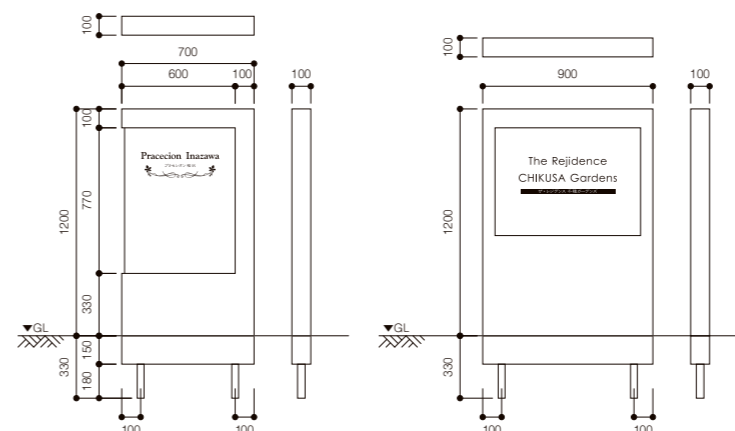

M-GS-21 本体カラー 310,000円 (税別)
W700×H1250(1580)×D110(mm) 約18.5kg
本体：ベージュ ゆず肌調仕上
表示面：木目調パネル；ローズウッド
英字：スラング カナ：新細丸ゴ
文字&模様：白色塗装
コード長：10m 消費電力：約2W
※電球色かホワイトか照明色をお選びください。
※照明なしの場合、定価295,000円(税別)

オプションLED照明

明るさの目安

12V変圧器が必要です。P10
取付場所や環境により光の見え方が異なります。

本体色が選べます
M-GS-11-GR

大きなガラスが太陽の光と共鳴し、
住むひとも照らす、ウォールガラスサイン。

本体色が選べます
M-GS-12-WH

M-GS-11 本体カラー 275,000円 (税別)
約W700×H1200(1530)×D100(mm) 約32kg
本体：グレー ゆず肌調仕上
表示面：クリアガラス t10
裏面飛散防止シート(すりガラス調)貼付
英字：ガウディ カナ：新しい書
文字&模様：表面彫込黒色塗装

M-GS-12 本体カラー 285,000円 (税別)
約W900×H1200(1530)×D100(mm) 約39kg
本体：ホワイト ゆず肌調仕上
表示面：クリアガラス t10
裏面飛散防止シート(すりガラス調)貼付
英字：センチュリーG カナ：新しい書
文字&模様：表面彫込黒色塗装

■ ガラスは裏面よりLアンクルにて固定します。

Color Variation 本体のカラー品番をご指定ください。
※カック内がカラー品番です。