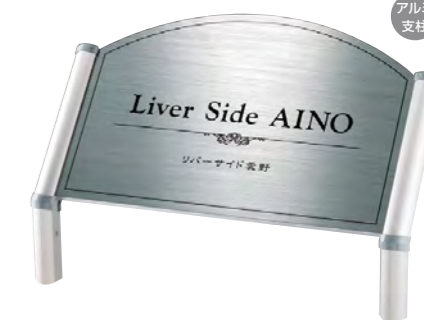

# 自立式サイン

斜めラインからみれる灯りがクールに決まる  
シンプルなLED照明付き自立式サイン。

NEW  
M-JR-10

M-JR-10 (税抜) 250,000円

W450×H1200(1500)×D33.6(mm) 約12kg  
本体：ステンレス 半ツヤ黒シボ塗装  
表示面：クリアアクリル(裏面マット)  
英字：クラシコ  
文字＆ロゴ：裏面白クリアアクリル切文字 t3 マット仕上  
消費電力：約 2W コード長：10m  
※照明色をご指定ください。電球色・ホワイト

半ツヤ黒シボ塗装

12V変圧器が必要です。P10 取付場所や環境により光の見え方が異なります。  
※商品の特性上、見る角度によって文字が見えにくい場合があります。

ステンレスフラットバーで囲った  
ガラス色のアクリルが浮かぶデザイン。

M-JR-2

M-JR-02 (税抜) 185,000円

W550×H1000(1300)×D50(mm) 約12.5kg  
フレーム：ステンレスヘアラインフラットバー t6  
表示面：ガラス色アクリル(裏面マット)  
W500×H910×t8  
英字：ダイヤ カナ：新しい書  
文字＆模様：アクリルホワイト切文字 t1

※HLはヘアラインの略です。

M-PS-26 (税抜) 160,000円

表示面：ステンレス鏡面箱型W500×H200×D20(mm) 5.5kg  
ベース：凹梨地シルバー塗装  
英字：コピア カナ：ほん明朝  
文字＆ライン：凸鏡面  
支柱：ステンレス鏡面 φ38丸パイプ

アルミ支柱

M-PS-23 (税抜) 154,000円

表示面：ステンレスHL W600×H400×t1.5(mm) 4.5kg  
英字：ガウディ カナ：新しい書  
文字＆模様：凹黒色塗装  
支柱：アルミ型材(ステンレス色)φ50丸パイプ