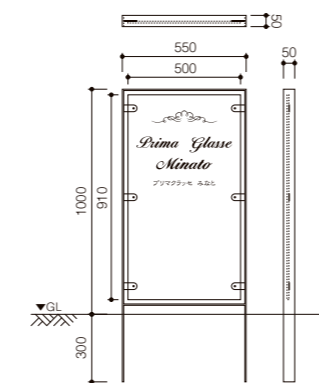

# 自立式サイン

斜めラインからみれる灯りがクールに決まる  
シンプルなLED照明付き自立式サイン。

NEW  
M-JR-10

M-JR-10 (税抜) 250,000円

W450×H1200(1500)×D33.6(mm) 約12kg  
本体：ステンレス 半ツヤ黒シボ塗装  
表示面：クリアアクリル(裏面マット)  
英字：クラシコ  
文字＆ロゴ：裏面白クリアアクリル切文字 t3 マット仕上  
消費電力：約 2W コード長：10m  
※照明色をご指定ください。電球色・ホワイト

半ツヤ黒シボ塗装

12V変圧器が必要です。P10 取付場所や環境により光の見え方が異なります。  
※商品の特性上、見る角度によって文字が見えにくい場合があります。

ステンレスフラットバーで囲った  
ガラス色のアクリルが浮かぶデザイン。

M-JR-2

M-JR-02 (税抜) 185,000円

W550×H1000(1300)×D50(mm) 約12.5kg  
フレーム：ステンレスヘアラインフラットバー t6  
表示面：ガラス色アクリル(裏面マット)  
W500×H910×t8  
英字：ダイヤ カナ：新しい書  
文字＆模様：アクリルホワイト切文字 t1

※HLはヘアラインの略です。

M-PS-26 (税抜) 160,000円

表示面：ステンレス鏡面箱型W500×H200×D20(mm) 5.5kg  
ベース：凹梨地シルバー塗装  
英字：コピア カナ：ほん明朝  
文字＆ライン：凸鏡面  
支柱：ステンレス鏡面 φ38丸パイプ

アルミ支柱

M-PS-23 (税抜) 154,000円

表示面：ステンレスHL W600×H400×t1.5(mm) 4.5kg  
英字：ガウディ カナ：新しい書  
文字＆模様：凹黒色塗装  
支柱：アルミ型材(ステンレス色)φ50丸パイプ

M-PS-25 (税抜) 178,000円

表示面：ステンレスHL箱型 W600×H400×D20(mm) 10kg  
カナ：金文体 住所：新堀ゴ  
文字＆模様：凹黒色塗装  
支柱：ステンレスHL φ38丸パイプ

アルミ支柱

M-PS-27 (税抜) 140,000円

表示面：ステンレスHL W600×H400×t1.5(mm) 4kg  
英字：ピックハムS カナ：新しい書  
文字＆ライン：凹黒色塗装  
支柱：アルミ型材(ステンレス色)30×50角パイプ