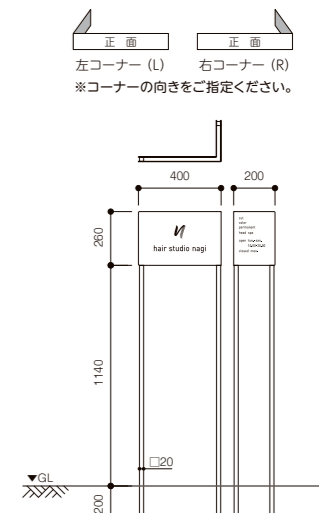

半ツヤ黒シボ塗装

12V変圧器が必要です。P10 取付場所や環境により光の見え方が異なります。  
※商品の特性上、見る角度によって文字が見えにくい場合があります。

ステンレスフラットバーで囲った  
ガラス色のアクリルが浮かぶデザイン。

M-JR-2

M-JR-02 (税抜) 185,000円

W550×H1000(1300)×D50(mm) 約12.5kg  
フレーム：ステンレスヘアラインフラットバー t6  
表示面：ガラス色アクリル(裏面マット)  
W500×H910×t8  
英字：ダイヤ カナ：新しい書  
文字＆模様：アクリルホワイト切文字 t1

※HLはヘアラインの略です。

M-PS-26 (税抜) 160,000円

表示面：ステンレス鏡面箱型W500×H200×D20(mm) 5.5kg  
ベース：凹梨地シルバー塗装  
英字：コピア カナ：ほん明朝  
文字＆ライン：凸鏡面  
支柱：ステンレス鏡面 φ38丸パイプ

アルミ支柱

M-PS-23 (税抜) 154,000円

表示面：ステンレスHL W600×H400×t1.5(mm) 4.5kg  
英字：ガウディ カナ：新しい書  
文字＆模様：凹黒色塗装  
支柱：アルミ型材(ステンレス色)φ50丸パイプ

M-PS-25 (税抜) 178,000円

表示面：ステンレスHL箱型 W600×H400×D20(mm) 10kg  
カナ：金文体 住所：新堀ゴ  
文字＆模様：凹黒色塗装  
支柱：ステンレスHL φ38丸パイプ

アルミ支柱

M-PS-27 (税抜) 140,000円

表示面：ステンレスHL W600×H400×t1.5(mm) 4kg  
英字：ピックハムS カナ：新しい書  
文字＆ライン：凹黒色塗装  
支柱：アルミ型材(ステンレス色)30×50角パイプ

M-PS-41 (税抜) 83,000円

表示面：W600×H400×t3(mm) 約3kg  
アルミ複合板インクジェット出力貼り  
支柱：アルミ型材(シルバー色)φ50丸パイプ  
※片面表示価格(両面表示に変更可能)

NEW

裏面内側のみキツヤサックスブルー塗装

写真は右コーナー(R)です。

M-PS-61 (税抜) 135,000円

W400×H1400(1600)×D200(mm) 約7kg  
表示面：ステンレスL型 アッシュグレー  
(正面)W400×H260 (側面)W200×H260  
英数字：ディーノ  
ロゴ：半ツヤサックスブルー塗装  
文字：半ツヤ白色塗装  
支柱：ステンレスφ20パイプ