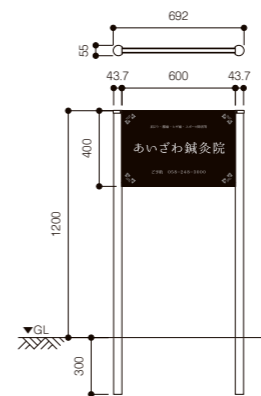

※HLはヘアラインの略です。

M-PS-26 (税抜) 160,000円

表示面：ステンレス鏡面箱型W500×H200×D20(mm) 5.5kg  
ベース：凹梨地シルバー塗装  
英字：コピア カナ：ほん明朝  
文字＆ライン：凸鏡面  
支柱：ステンレス鏡面 φ38丸パイプ

アルミ支柱

M-PS-23 (税抜) 154,000円

表示面：ステンレスHL W600×H400×t1.5(mm) 4.5kg  
英字：ガウディ カナ：新しい書  
文字＆模様：凹黒色塗装  
支柱：アルミ型材(ステンレス色)φ50丸パイプ

M-PS-25 (税抜) 178,000円

表示面：ステンレスHL箱型 W600×H400×D20(mm) 10kg  
カナ：金文体 住所：新堀ゴ  
文字＆模様：凹黒色塗装  
支柱：ステンレスHL φ38丸パイプ

アルミ支柱

M-PS-27 (税抜) 140,000円

表示面：ステンレスHL W600×H400×t1.5(mm) 4kg  
英字：ピックハムS カナ：新しい書  
文字＆ライン：凹黒色塗装  
支柱：アルミ型材(ステンレス色)30×50角パイプ

M-PS-41 (税抜) 83,000円

表示面：W600×H400×t3(mm) 約3kg  
アルミ複合板インクジェット出力貼り  
支柱：アルミ型材(シルバー色)φ50丸パイプ  
※片面表示価格(両面表示に変更可能)

NEW

裏面内側のみキツヤサックスブルー塗装

写真は右コーナー(R)です。

M-PS-61 (税抜) 135,000円

W400×H1400(1600)×D200(mm) 約7kg  
表示面：ステンレスL型 アッシュグレー  
(正面)W400×H260 (側面)W200×H260  
英数字：ディーノ  
ロゴ：半ツヤサックスブルー塗装  
文字：半ツヤ白色塗装  
支柱：ステンレスφ20パイプ