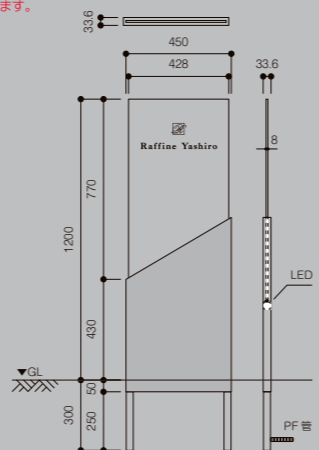

# 自立式サイン

斜めラインからみれる灯りがクールに決まる  
シンプルなLED照明付き自立式サイン。

NEW  
M-JR-10

M-JR-10 (税抜) 250,000円

W450×H1200(1500)×D33.6(mm) 約12kg  
本体：ステンレス 半ツヤ黒シボ塗装  
表示面：クリアアクリル(裏面マット)  
英字：クラシコ  
文字＆ロゴ：裏面白クリアアクリル切文字 t3 マット仕上  
消費電力：約 2W コード長：10m  
※照明色をご指定ください。電球色・ホワイト

半ツヤ黒シボ塗装

12V変圧器が必要です。P10 取付場所や環境により光の見え方が異なります。  
※商品の特性上、見る角度によって文字が見えにくい場合があります。

ステンレスフラットバーで囲った  
ガラス色のアクリルが浮かぶデザイン。

M-JR-2

M-JR-02 (税抜) 185,000円

W550×H1000(1300)×D50(mm) 約12.5kg  
フレーム：ステンレスヘアラインフラットバー t6  
表示面：ガラス色アクリル(裏面マット)  
W500×H910×t8  
英字：ダイヤ カナ：新しい書  
文字＆模様：アクリルホワイト切文字 t1

※HLはヘアラインの略です。

M-PS-26 (税抜) 160,000円

表示面：ステンレス鏡面箱型W500×H200×D20(mm) 5.5kg  
ベース：凹梨地シルバー塗装  
英字：コピア カナ：ほん明朝  
文字＆ライン：凸鏡面  
支柱：ステンレス鏡面 φ38丸パイプ

アルミ支柱

M-PS-23 (税抜) 154,000円

表示面：ステンレスHL W600×H400×t1.5(mm) 4.5kg  
英字：ガウディ カナ：新しい書  
文字＆模様：凹黒色塗装  
支柱：アルミ型材(ステンレス色)φ50丸パイプ

M-PS-25 (税抜) 178,000円

表示面：ステンレスHL箱型 W600×H400×D20(mm) 10kg  
カナ：金文体 住所：新堀ゴ  
文字＆模様：凹黒色塗装  
支柱：ステンレスHL φ38丸パイプ

アルミ支柱

M-PS-27 (税抜) 140,000円

表示面：ステンレスHL W600×H400×t1.5(mm) 4kg  
英字：ピックハムS カナ：新しい書  
文字＆ライン：凹黒色塗装  
支柱：アルミ型材(ステンレス色)30×50角パイプ