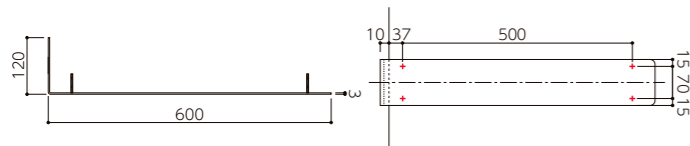

ステンレスサイン

※HLはヘアラインの略です。
※SUSはステンレスの略です。

写真は左コーナー (L) です。

M-AK-32 **60,000円** (税別)
向き(山)
SUS HL L型 W600×H100×D120(mm) 約1.6kg
英字:ピックハムS カナ:ほん明朝
文字:黒色塗装

NEW

M-AK-35 **60,000円** (税別)
SUS HL アクアゴールド塗装
W500×H200×t3(mm) 約2kg
カナ:新れい書
文字&模様:黒色塗装
製作日数:約12営業日

M-AK-06 **80,000円** (税別)
SUS 鏡面 凹梨地黒色塗装
W500×H200×t3(mm) 約2.3kg
英字:オブチマ カナ:新れい書
文字&ライン:凸鏡面
製作日数:約10営業日

M-AK-12 **65,000円** (税別)
上板:SUS 半ツヤダークブラウン塗装
下板:SUS ヴィンテージウッド調
アンティークブラウン塗装 t3
W410×H150×D8(mm) 約2.1kg
英字:メッセンジャー 文字:凸HL
製作日数:約10営業日

M-AK-30 **60,000円** (税別)
SUS HL W500×H300×t3(mm) 約3.5kg
英字:バスカーB カナ:新細ゴ
文字&模様:黒色塗装

NEW

M-AK-33 **70,000円** (税別)
SUS HL+SUS 鏡面 フラットバー t3
W600×H300×D6(mm) 約4.2kg
カナ:ほん明朝 英字:センチュリーG
文字&模様:黒色塗装

NEW

M-AK-34 **70,000円** (税別)
SUS HL 半ツヤ黒シボ塗装+SUS 鏡面 フラットバー t3
W600×H300×D6(mm) 約4.3kg
英字:センチュリーG カナ:丸フォーク
英字:黒色塗装 カナ:HL