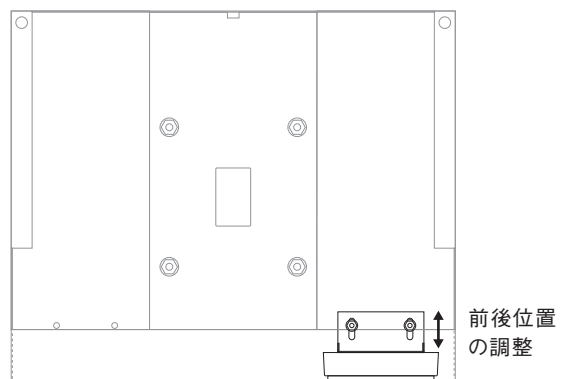

- ① 手前側にある穴に指を引っ掛け、中敷きを取り出します。

- ② 上の図を参考に、本体と支柱を固定します。
支柱側からM6トラスネジ
ポスト側から、ワッシャー・ナットで固定してください。

●組立方法 インターホン子機の設置

- ① インターホン台座に子機を取り付けます。
M3トラスネジ・ワッシャー・六角ナットを使います。

- ② ポスト本体にM4トラスネジ・ワッシャー・六角ナットを使い、
位置を決め、締めこみ固定します。

インターホン台座側が長穴になっていますので、
上下の調整ができます。

D21.5~35mmまでのインターホンに対応しています。

●参考施工図

●ご使用方法

○投函時

横向きが仮施錠

錠をかけると途中で蓋が止まります。

錠の鍵穴に鍵を差し180°回転させると施錠／解錠します。