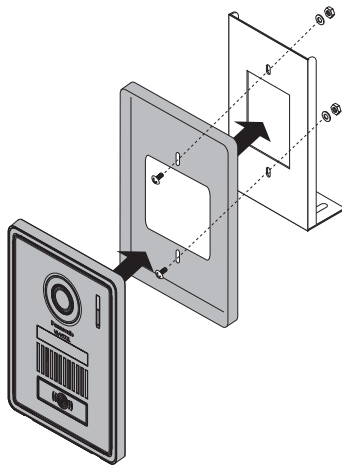

各部の名称

品番：BEA-L-R-■の場合 (錠位置左・インターホン子機位置右)

付属部品

鍵 2 本

トラスネジ
M6×10
4 本

ワッシャー
M6 用
4 枚

六角ナット
M6
4 個

インターホン台座

トラスネジ
M3×8
2 本

ワッシャー
M3 用
2 枚

六角ナット
M3
2 個

トラスネジ
M4×6
2 本

ワッシャー
M4 用
2 枚

六角ナット
M4
2 個

※インターホン抜き穴無しの場合は付属しません。

●組立方法 本体と支柱の組立

- ① 手前側にある穴に指を引っ掛け、中敷きを取り出します。

- ② 上の図を参考に、本体と支柱を固定します。
支柱側からM6トラスネジ
ポスト側から、ワッシャー・ナットで固定してください。

●組立方法 インターホン子機の設置

- ① インターホン台座に子機を取り付けます。
M3トラスネジ・ワッシャー・六角ナットを使います。

- ② ポスト本体にM4トラスネジ・ワッシャー・六角ナットを使い、
位置を決め、締めこみ固定します。

インターホン台座側が長穴になっていますので、
上下の調整ができます。

D21.5~35mmまでのインターホンに対応しています。

●参考施工図

●ご使用方法

○投函時

横向きが仮施錠

錠をかけると途中で蓋が止まります。

錠の鍵穴に鍵を差し180°回転させると施錠／解錠します。