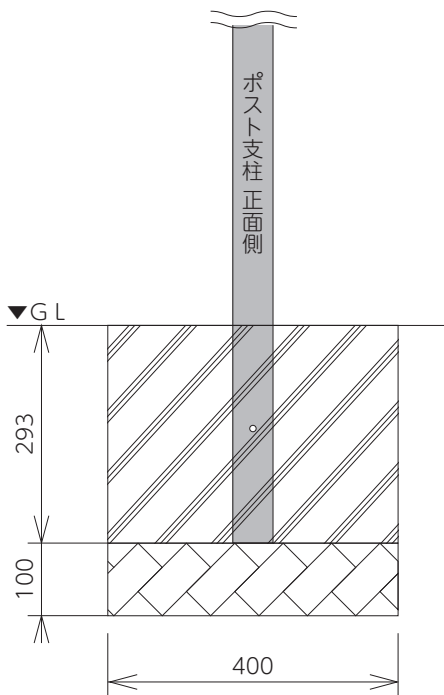

- ① 手前側にある穴に指を引っ掛け、中敷きを取り出します。

- ② 上の図を参考に、本体と支柱を固定します。
支柱側からM6トラスネジ
ポスト側から、ワッシャー・ナットで固定してください。

●組立方法 インターホン子機の設置

- ① インターホン台座に子機を取り付けます。
M3トラスネジ・ワッシャー・六角ナットを使います。

- ② ポスト本体にM4トラスネジ・ワッシャー・六角ナットを使い、
位置を決め、締めこみ固定します。

インターホン台座側が長穴になっていますので、
上下の調整ができます。

D21.5~35mmまでのインターホンに対応しています。

●参考施工図

●ご使用方法

○投函時

横向きが仮施錠

錠をかけると途中で蓋が止まります。

錠の鍵穴に鍵を差し180°回転させると施錠／解錠します。