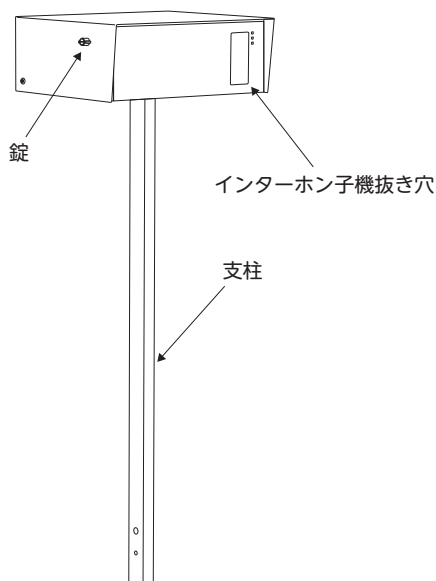

各部の名称

品番：BEA-L-R-■の場合 (錠位置左・インターホン子機位置右)

付属部品

鍵 2 本

トラスネジ
M6×10
4 本

ワッシャー
M6 用
4 枚

六角ナット
M6
4 個

インターホン台座