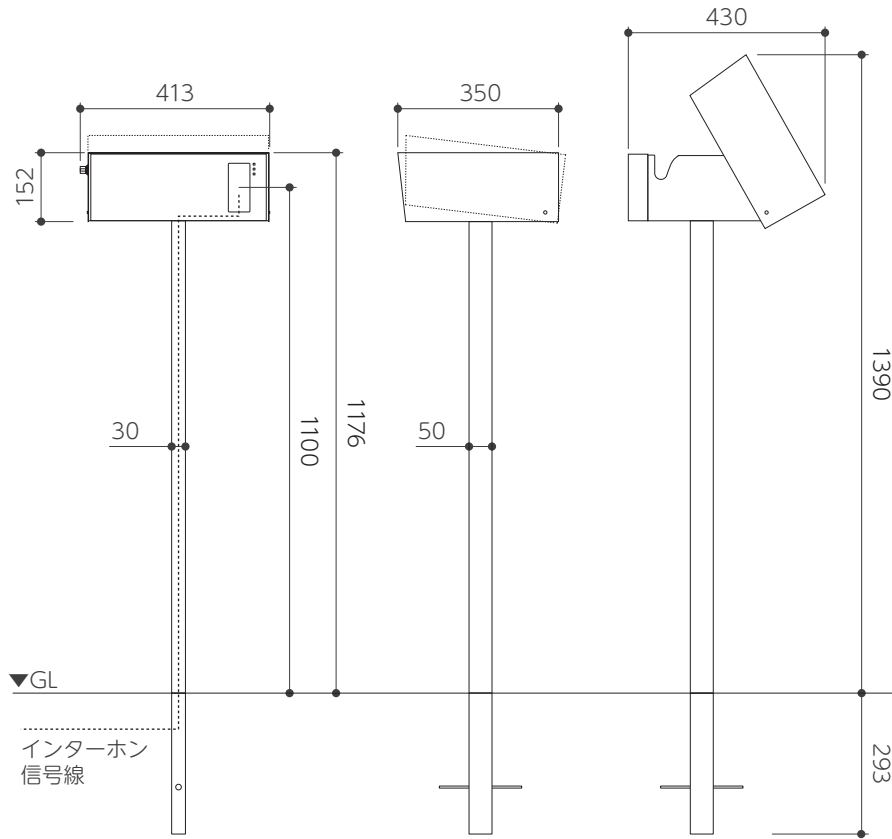

各部の名称

品番：BEA-L-R-■の場合 (錠位置左・インターホン子機位置右)

付属部品

鍵 2 本

トラスネジ
M6×10
4 本

ワッシャー
M6 用
4 枚

六角ナット
M6
4 個

インターホン台座

- ① 手前側にある穴に指を引っ掛け、中敷きを取り出します。

- ② 上の図を参考に、本体と支柱を固定します。
支柱側からM6トラスネジ
ポスト側から、ワッシャー・ナットで固定してください。

●組立方法 インターホン子機の設置

- ① インターホン台座に子機を取り付けます。
M3トラスネジ・ワッシャー・六角ナットを使います。

- ② ポスト本体にM4トラスネジ・ワッシャー・六角ナットを使い、
位置を決め、締めこみ固定します。

インターホン台座側が長穴になっていますので、
上下の調整ができます。

D21.5~35mmまでのインターホンに対応しています。

●参考施工図

●ご使用方法

○投函時

横向きが仮施錠

錠をかけると途中で蓋が止まります。

錠の鍵穴に鍵を差し180°回転させると施錠／解錠します。