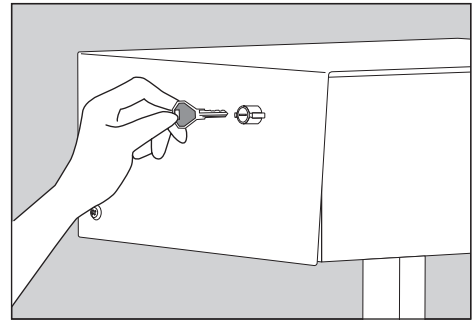

インターホン台座側が長穴になっていますので、
上下の調整ができます。

D21.5~35mmまでのインターホンに対応しています。

●参考施工図

●ご使用方法

○投函時

横向きが仮施錠

錠をかけると途中で蓋が止まります。

錠の鍵穴に鍵を差し180°回転させると施錠／解錠します。