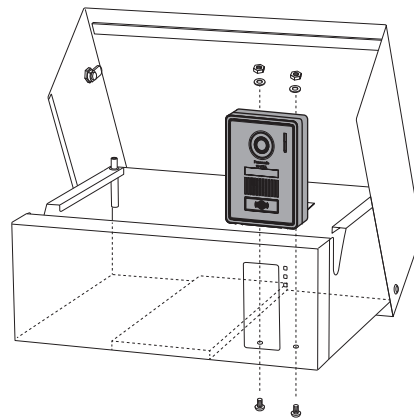

- ① 手前側にある穴に指を引っ掛け、中敷きを取り出します。

- ② 上の図を参考に、本体と支柱を固定します。
支柱側からM6トラスネジ
ポスト側から、ワッシャー・ナットで固定してください。

●組立方法 インターホン子機の設置

- ① インターホン台座に子機を取り付けます。
M3トラスネジ・ワッシャー・六角ナットを使います。

- ② ポスト本体にM4トラスネジ・ワッシャー・六角ナットを使い、
位置を決め、締めこみ固定します。

インターホン台座側が長穴になっていますので、
上下の調整ができます。

D21.5~35mmまでのインターホンに対応しています。

●参考施工図

●ご使用方法

○投函時

横向きが仮施錠

錠をかけると途中で蓋が止まります。

錠の鍵穴に鍵を差し180°回転させると施錠／解錠します。