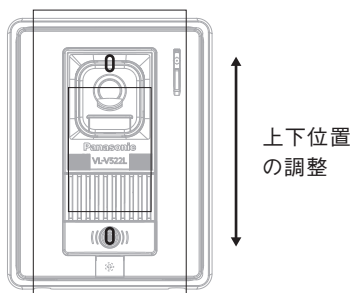

- ① 手前側にある穴に指を引っ掛け、中敷きを取り出します。

- ② 上の図を参考に、本体と支柱を固定します。
支柱側からM6トラスネジ
ポスト側から、ワッシャー・ナットで固定してください。

●組立方法 インターホン子機の設置

- ① インターホン台座に子機を取り付けます。
M3トラスネジ・ワッシャー・六角ナットを使います。

- ② ポスト本体にM4トラスネジ・ワッシャー・六角ナットを使い、
位置を決め、締めこみ固定します。

インターホン台座側が長穴になっていますので、
上下の調整ができます。

D21.5~35mmまでのインターホンに対応しています。

●参考施工図

●ご使用方法

○投函時

横向きが仮施錠

錠をかけると途中で蓋が止まります。

錠の鍵穴に鍵を差し180°回転させると施錠／解錠します。