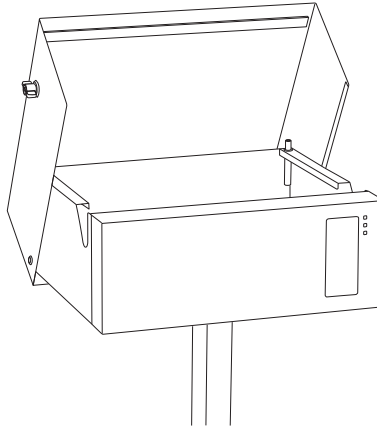

○取出時

パカッと開きます。