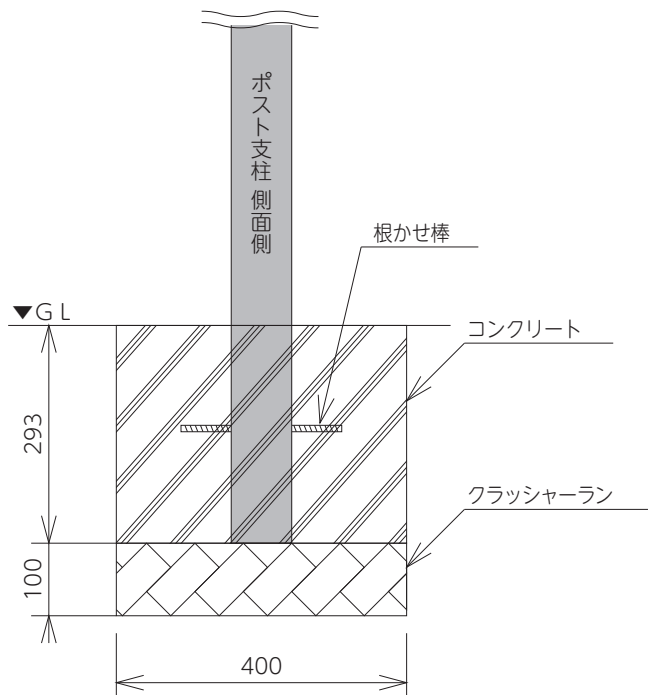

トラスネジ
M3×8
2 本

ワッシャー
M3 用
2 枚

六角ナット
M3
2 個

トラスネジ
M4×6
2 本

ワッシャー
M4 用
2 枚

六角ナット
M4
2 個

※インターホン抜き穴無しの場合は付属しません。

●組立方法 本体と支柱の組立

- ① 手前側にある穴に指を引っ掛け、中敷きを取り出します。

- ② 上の図を参考に、本体と支柱を固定します。
支柱側からM6トラスネジ
ポスト側から、ワッシャー・ナットで固定してください。

●組立方法 インターホン子機の設置

- ① インターホン台座に子機を取り付けます。
M3トラスネジ・ワッシャー・六角ナットを使います。

- ② ポスト本体にM4トラスネジ・ワッシャー・六角ナットを使い、
位置を決め、締めこみ固定します。

インターホン台座側が長穴になっていますので、
上下の調整ができます。

D21.5~35mmまでのインターホンに対応しています。

●参考施工図

●ご使用方法

○投函時

横向きが仮施錠

錠をかけると途中で蓋が止まります。

錠の鍵穴に鍵を差し180°回転させると施錠／解錠します。