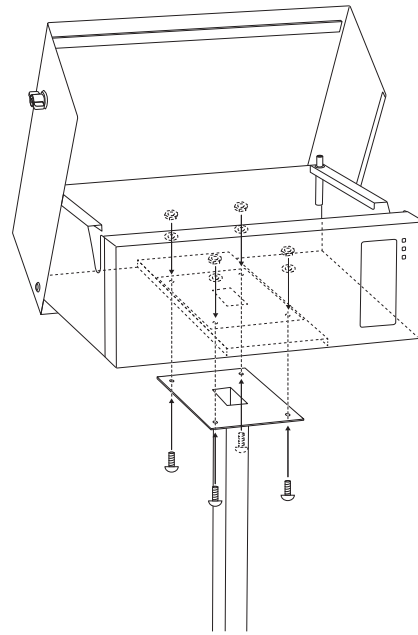

各部の名称

品番：BEA-L-R-■の場合 (錠位置左・インターホン子機位置右)

付属部品

鍵 2 本

トラスネジ
M6×10
4 本

ワッシャー
M6 用
4 枚

六角ナット
M6
4 個

インターホン台座

トラスネジ
M3×8
2 本

ワッシャー
M3 用
2 枚

六角ナット
M3
2 個

トラスネジ
M4×6
2 本

ワッシャー
M4 用
2 枚

六角ナット
M4
2 個

※インターホン抜き穴無しの場合は付属しません。

●組立方法 本体と支柱の組立

- ① 手前側にある穴に指を引っ掛け、中敷きを取り出します。

- ② 上の図を参考に、本体と支柱を固定します。
支柱側からM6トラスネジ
ポスト側から、ワッシャー・ナットで固定してください。

●組立方法 インターホン子機の設置

- ① インターホン台座に子機を取り付けます。
M3トラスネジ・ワッシャー・六角ナットを使います。

- ② ポスト本体にM4トラスネジ・ワッシャー・六角ナットを使い、
位置を決め、締めこみ固定します。

インターホン台座側が長穴になっていますので、
上下の調整ができます。

D21.5~35mmまでのインターホンに対応しています。

●参考施工図

●ご使用方法

○投函時

横向きが仮施錠

錠をかけると途中で蓋が止まります。

錠の鍵穴に鍵を差し180°回転させると施錠／解錠します。