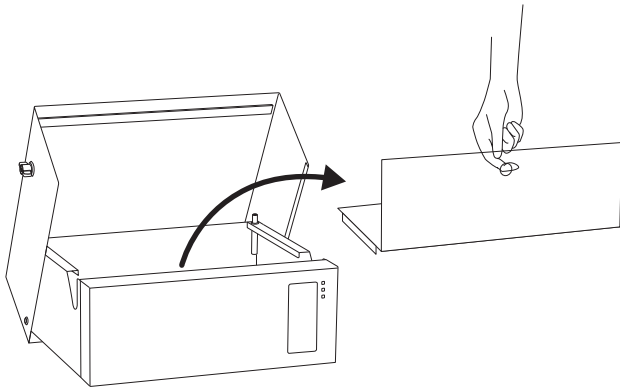

トラスネジ
M3×8
2 本

ワッシャー
M3 用
2 枚

六角ナット
M3
2 個

トラスネジ
M4×6
2 本

ワッシャー
M4 用
2 枚

六角ナット
M4
2 個

※インターホン抜き穴無しの場合は付属しません。

●組立方法 本体と支柱の組立

- ① 手前側にある穴に指を引っ掛け、中敷きを取り出します。

- ② 上の図を参考に、本体と支柱を固定します。
支柱側からM6トラスネジ
ポスト側から、ワッシャー・ナットで固定してください。

●組立方法 インターホン子機の設置

- ① インターホン台座に子機を取り付けます。
M3トラスネジ・ワッシャー・六角ナットを使います。

- ② ポスト本体にM4トラスネジ・ワッシャー・六角ナットを使い、
位置を決め、締めこみ固定します。