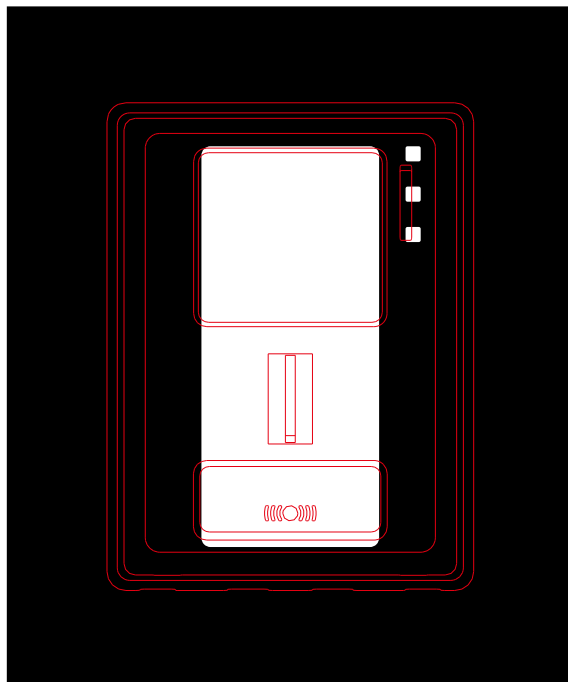

子機品番	VL-V530L-S
------	------------

マイクとボタンの一部が隠れる場合がありますが、操作・ご使用上の問題はありません。

アイホン

子機品番	WM-DA
------	-------

アイホン

子機品番	JS-DA
------	-------

アイホン

子機品番	JU-DA
------	-------

アイホン

子機品番	JQ-DA
------	-------

マイクとボタンの一部が隠れる場合がありますが、操作・ご使用上の問題はありません。

アイホン

広角

子機品番	WJ-DA
------	-------

アイホン

広角