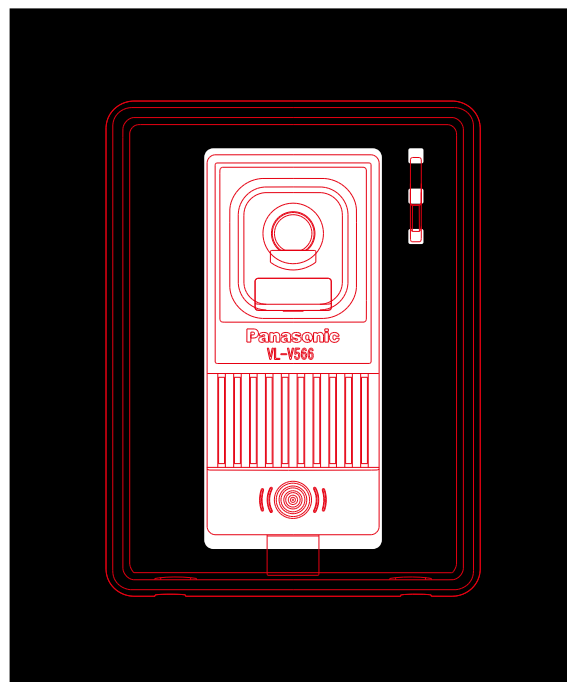

Panasonic

子機品番	VL-V566-S