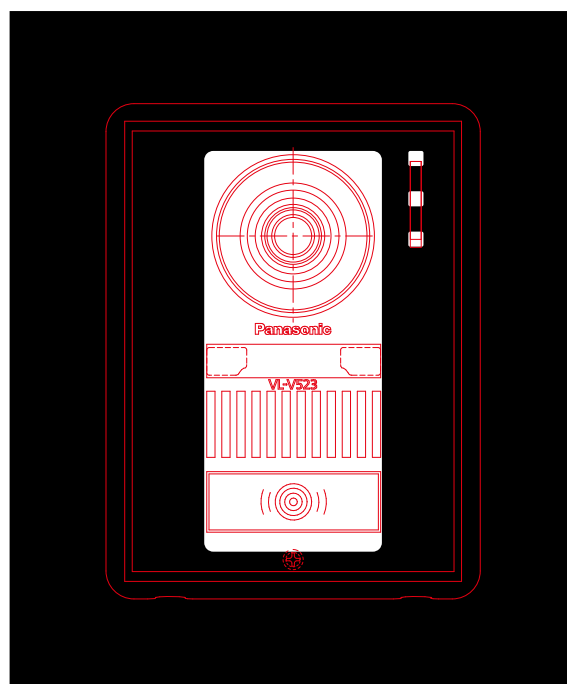

Panasonic

子機品番	VL-V523

マイクとボタンの一部が隠れる場合がありますが、操作・ご使用上の問題はありません。