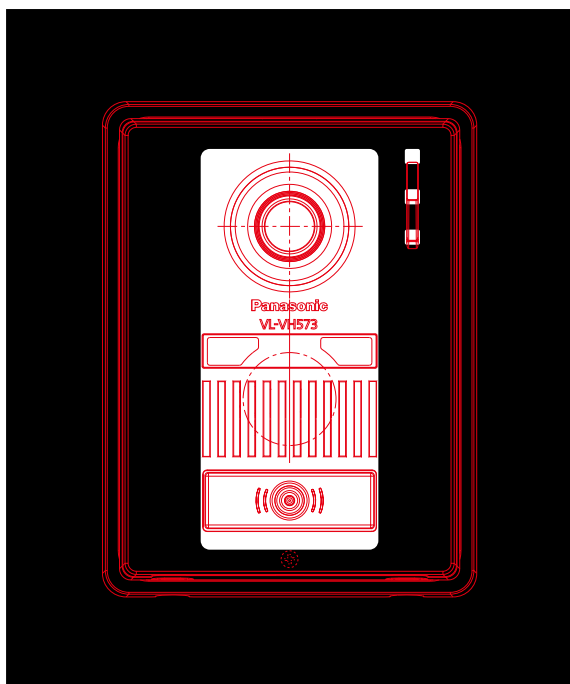

Panasonic

広角

子機品番	VL-VH573L-H