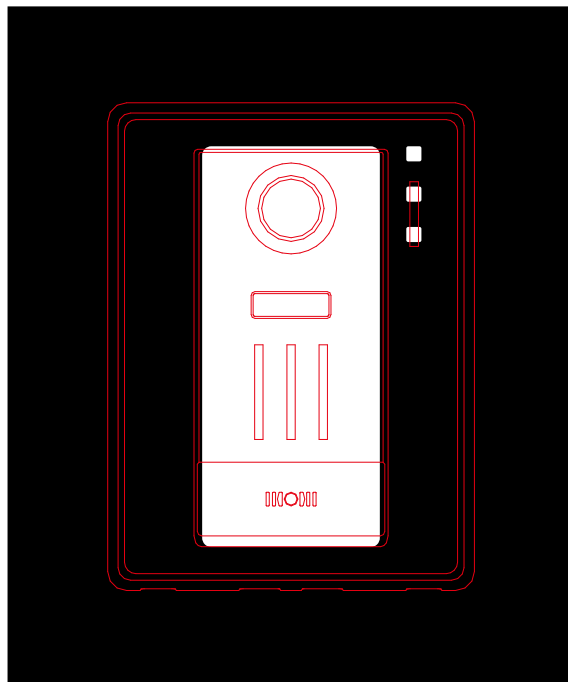

アイホン

広角

子機品番	WP-DA