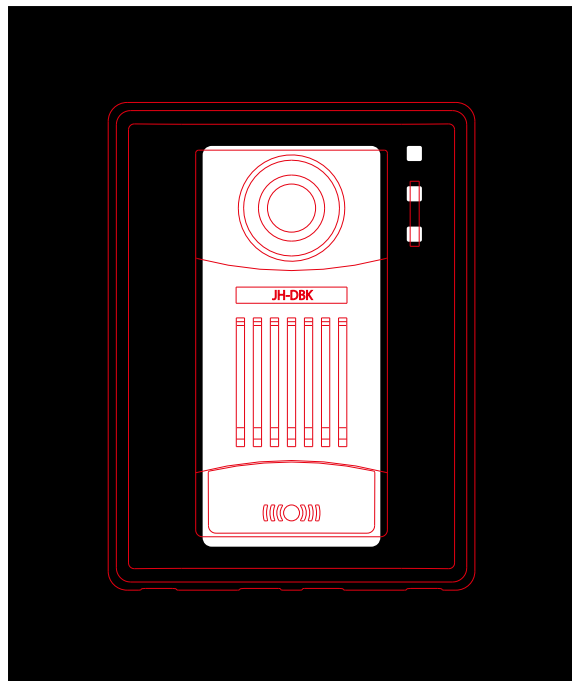

アイホン製 インターホン子機品番	
WM-DA	
JS-DA	
JU-DA	
JQ-DA	
WJ-DA	広角
WP-DA	広角
WK-DA	広角
JR-DA	広角
JH-DB	広角
JT-DA	広角
JH-DBK	広角

※①カメラの向き、角度や画角（特に広角レンズ採用機種）によってはインターホンカバー等の映り込みが発生するおそれがあります。

※②広角レンズ採用機種はインターホンカバー、投函・取出口蓋の映り込みが発生します。

アイホン

広角

子機品番	JH-DB
------	-------

アイホン

広角

子機品番	JT-DA
------	-------

アイホン

広角

子機品番	JH-DBK
------	--------

マイクとボタンの一部が隠れる場合がありますが、操作・ご使用上の問題はありません。