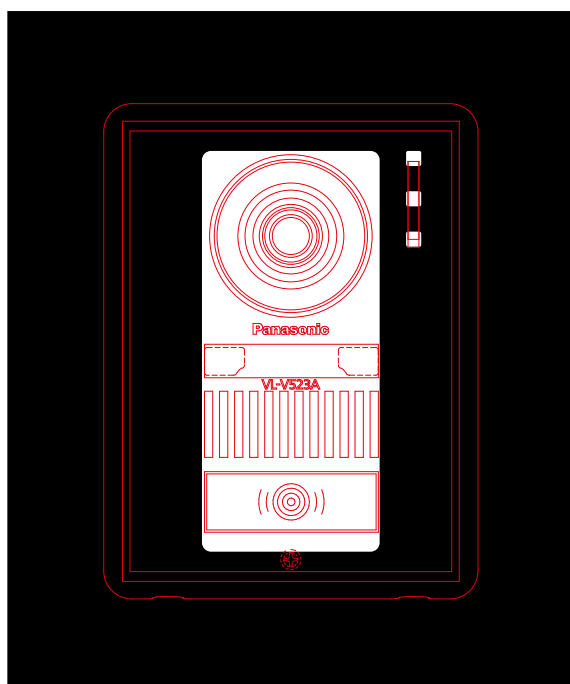

Panasonic

子機品番	VL-V523A