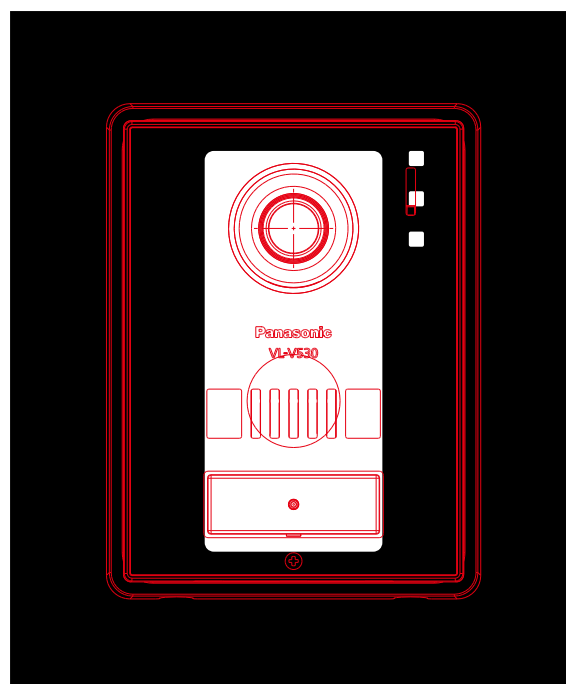

Panasonic

広角

子機品番	VL-V530L-S