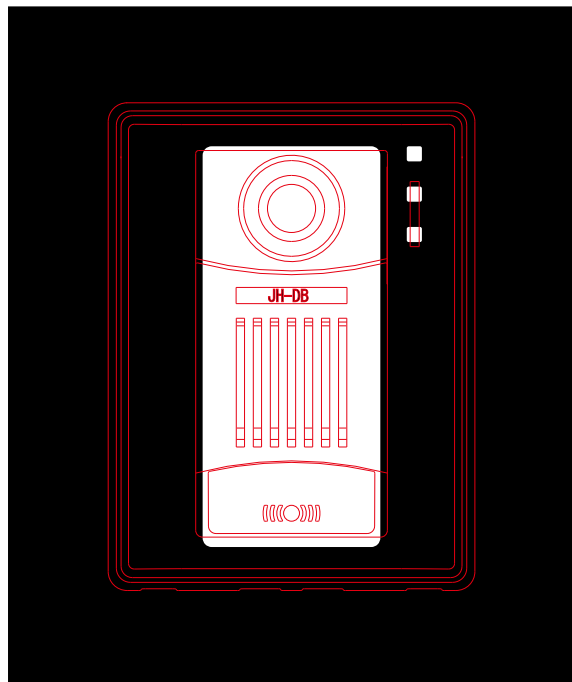

アイホン

広角

子機品番	JH-DB