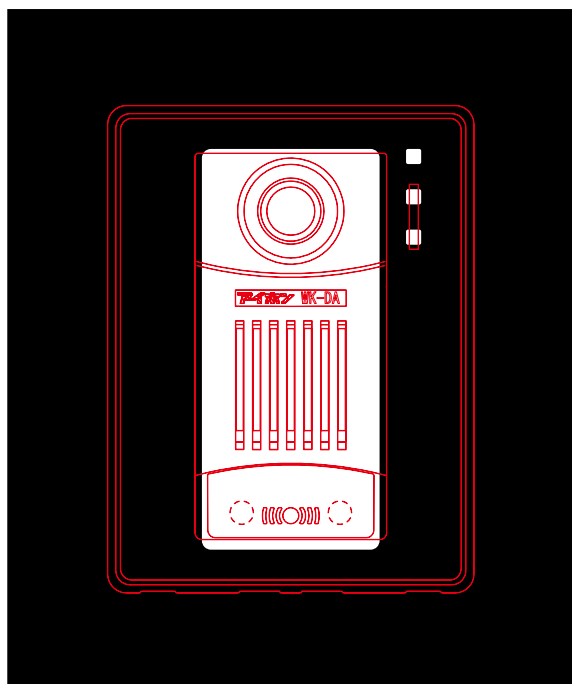

アイホン

広角

子機品番	WK-DA