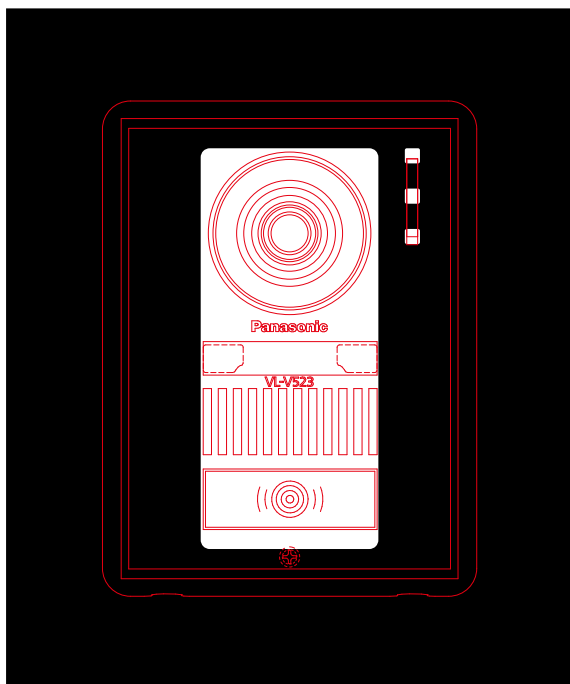

Panasonic

子機品番	VL-V523L-N