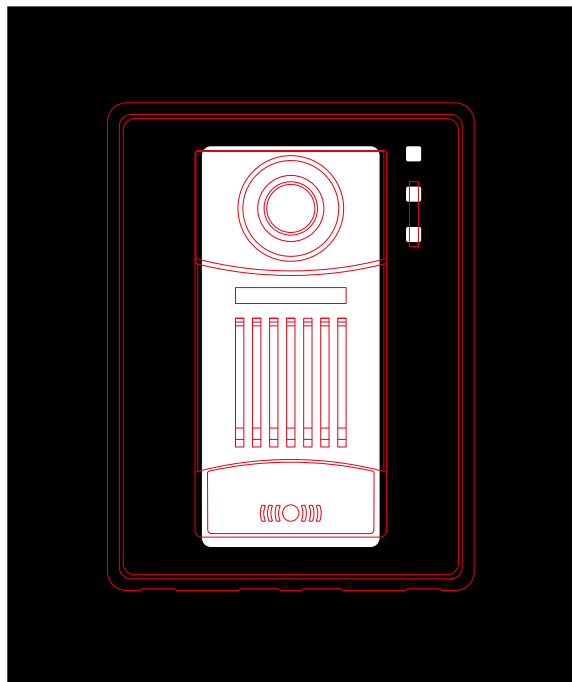

アイホン

子機品番	JQ-DA
------	-------

マイクとボタンの一部が隠れる場合がありますが、操作・ご使用上の問題はありません。

アイホン

広角

子機品番	WJ-DA
------	-------

アイホン

広角