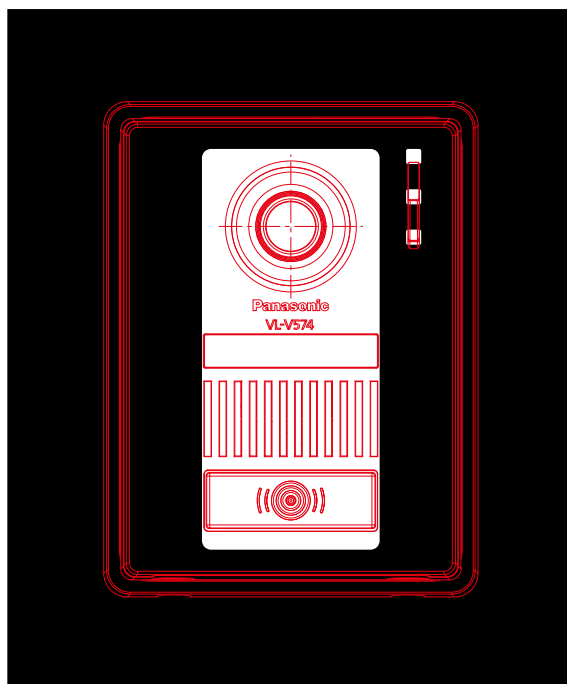

Panasonic

広角

子機品番	VL-V574L-N

マイクとボタンの一部が隠れる場合がありますが、操作・ご使用上の問題はありません。