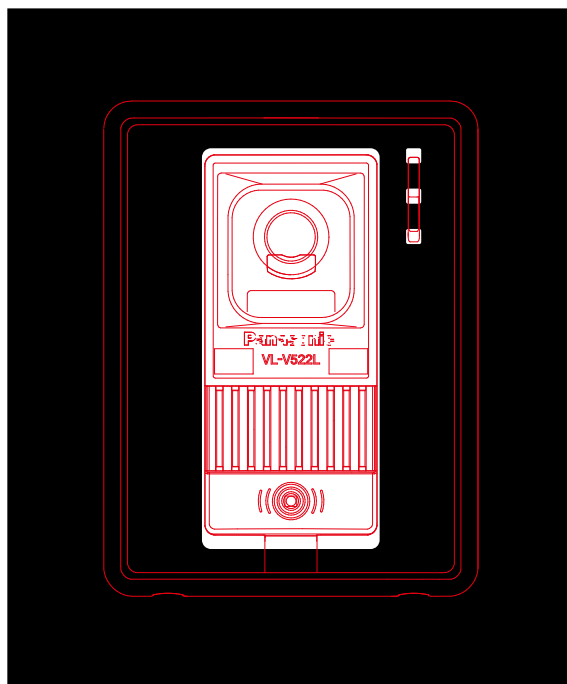

子機品番	VL-V523
------	---------

マイクとボタンの一部が隠れる場合がありますが、操作・ご使用上の問題はありません。

Panasonic

子機品番	VL-V523L-N
------	------------

Panasonic

子機品番	VL-V522L
------	----------

Panasonic

広角