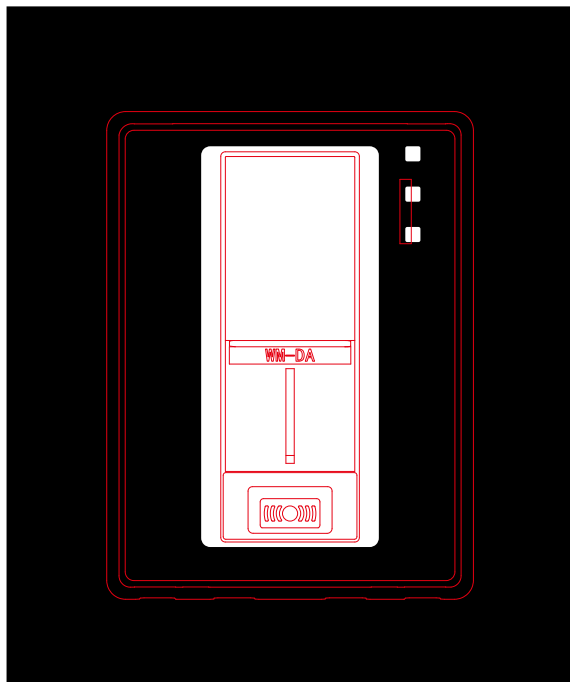

アイホン

子機品番	WM-DA