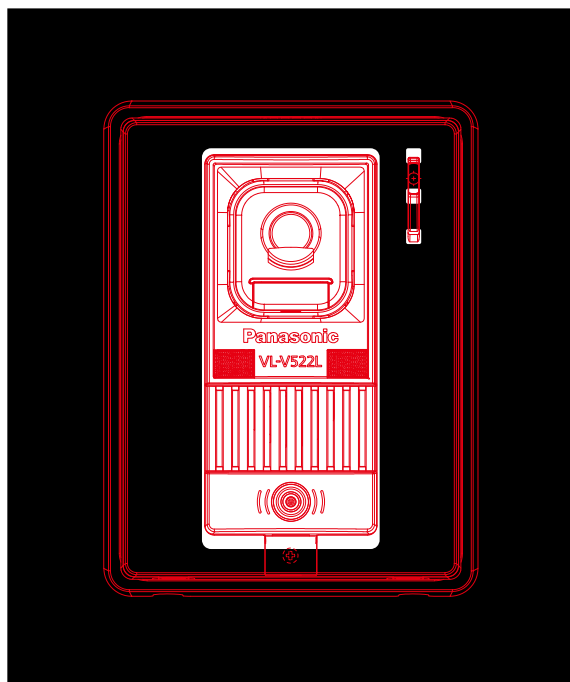

Panasonic

子機品番	VL-V522L-WS