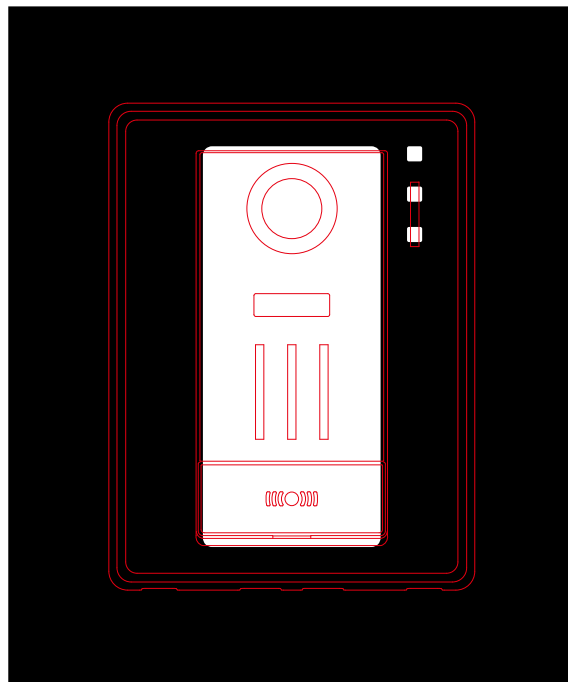

アイホン

広角

子機品番	JH-DB
------	-------

アイホン

広角

子機品番	JT-DA
------	-------

アイホン

広角

子機品番	JH-DBK
------	--------

マイクとボタンの一部が隠れる場合がありますが、操作・ご使用上の問題はありません。