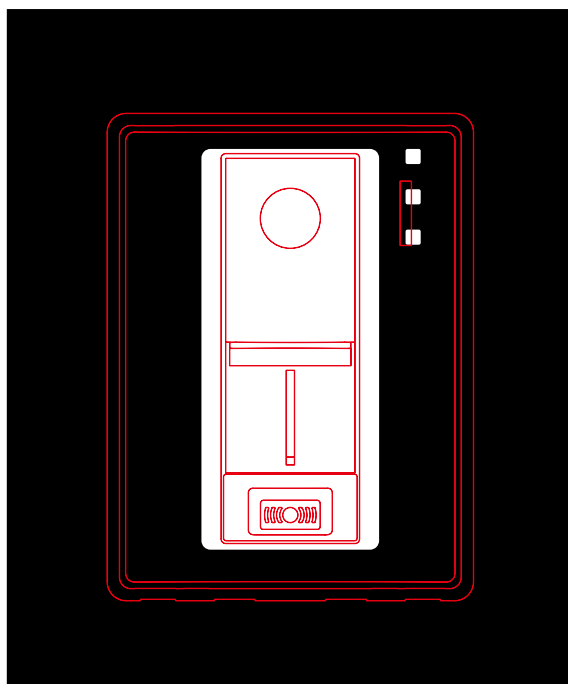

アイホン

子機品番	JQ-DA

マイクとボタンの一部が隠れる場合がありますが、操作・ご使用上の問題はありません。