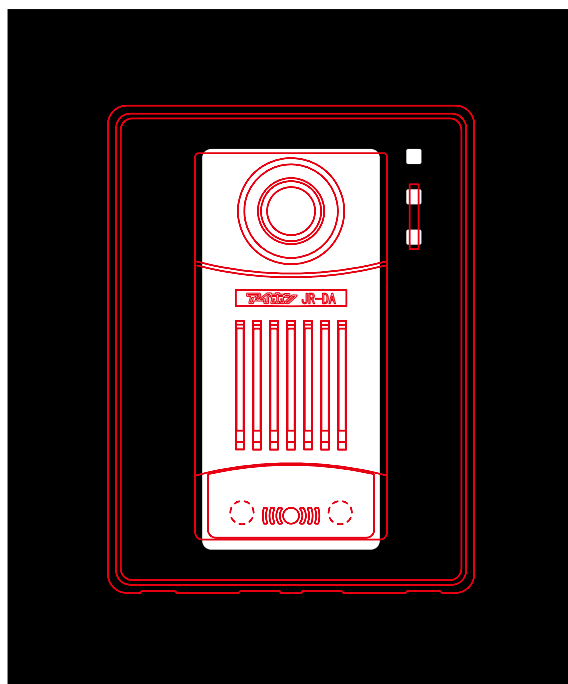

アイホン製 インターホン子機品番	
WM-DA	
JS-DA	
JU-DA	
JQ-DA	
WJ-DA	広角
WP-DA	広角
WK-DA	広角
JR-DA	広角
JH-DB	広角
JT-DA	広角
JH-DBK	広角

※①カメラの向き、角度や画角（特に広角レンズ採用機種）によってはインターホンカバー等の映り込みが発生するおそれがあります。

※②広角レンズ採用機種はインターホンカバー、投函・取出口蓋の映り込みが発生します。

子機品番	WP-DA
------	-------

アイホン

広角

子機品番	WK-DA
------	-------

アイホン

広角

子機品番	JR-DA
------	-------

マイクとボタンの一部が隠れる場合がありますが、操作・ご使用上の問題はありません。