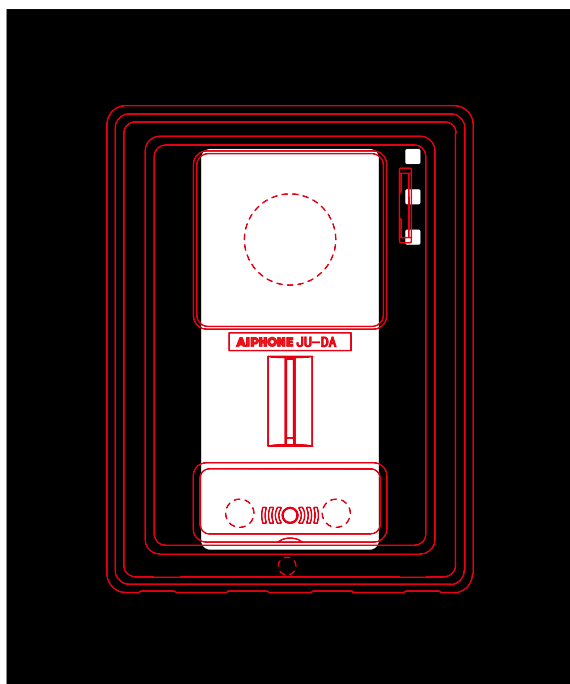

子機品番	VL-V530L-S
------	------------

マイクとボタンの一部が隠れる場合がありますが、操作・ご使用上の問題はありません。

アイホン

子機品番	WM-DA
------	-------

アイホン

子機品番	JS-DA
------	-------

アイホン

子機品番	JU-DA
------	-------

アイホン

子機品番	JQ-DA
------	-------

マイクとボタンの一部が隠れる場合がありますが、操作・ご使用上の問題はありません。

アイホン

広角

子機品番	WJ-DA
------	-------

アイホン

広角